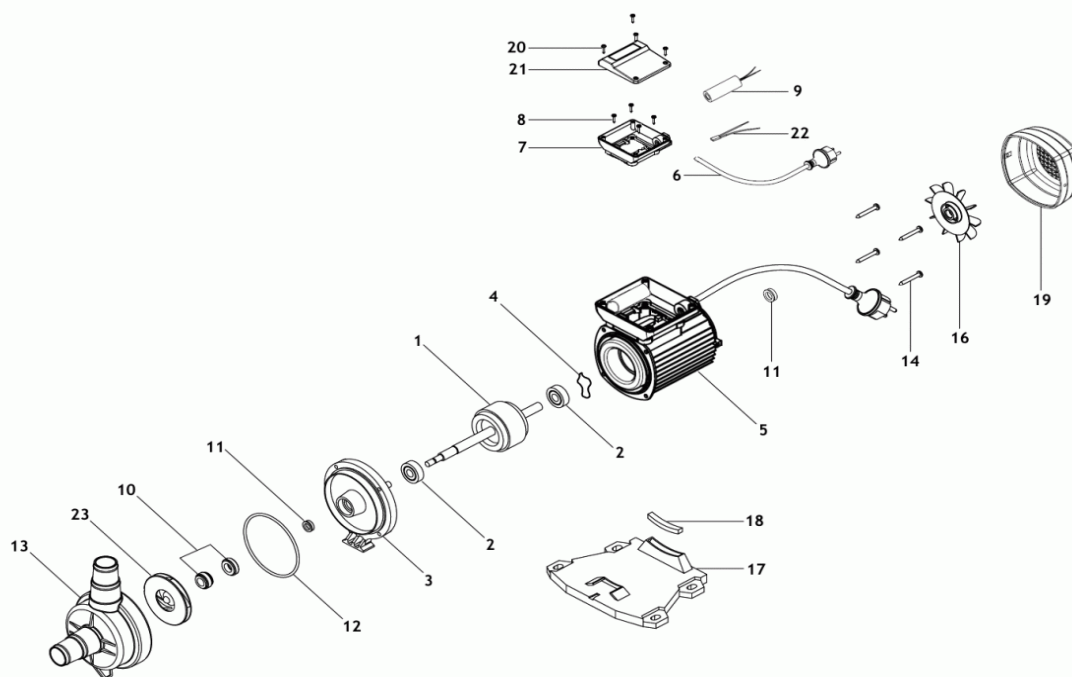

NOX 20

pozice	objednací kód	Popis
1	ESPA04200070	Rotor
2	ESPA1692	Ložiska rotoru
3	ESPA11100244	Tělo (zadní díl) čerpadla
4	ESPA190252	Distanční pružinová podložka (šajba)
5	ESPA202164	Stator
6	ESPA1855	Přívodní kabel
7	ESPA11100833	Spodní díl el. krabičky
8	ESPA1000119	Vrutky pro uchycení el. krabičky
9	ESPA21000001	Kondenzátor
10	ESPA72594	Mechanická ucpávka hřídele
11	ESPA341	Odstřikovací kroužek
12	ESPA4000001	Těsnění těla čerpadla
13	ESPA11000015	Přední díl čerpadla
14	ESPA1000006	Šrouby statoru
16	ESPA125402	Chladicí vrtulka
17	ESPA10307	Podstavec čerpadla
18	ESPA6016	Antivibrační podložka podstavce
19	ESPA10394	Kryt chladící vrtulky
20	ESAP93	Vrut víka el. krabičky
21	ESPA11000183	Víko el. krabičky
22	ESPA14103	Klikson (tepelná pojistka)
23	ESPA11000243	Oběžné kolo