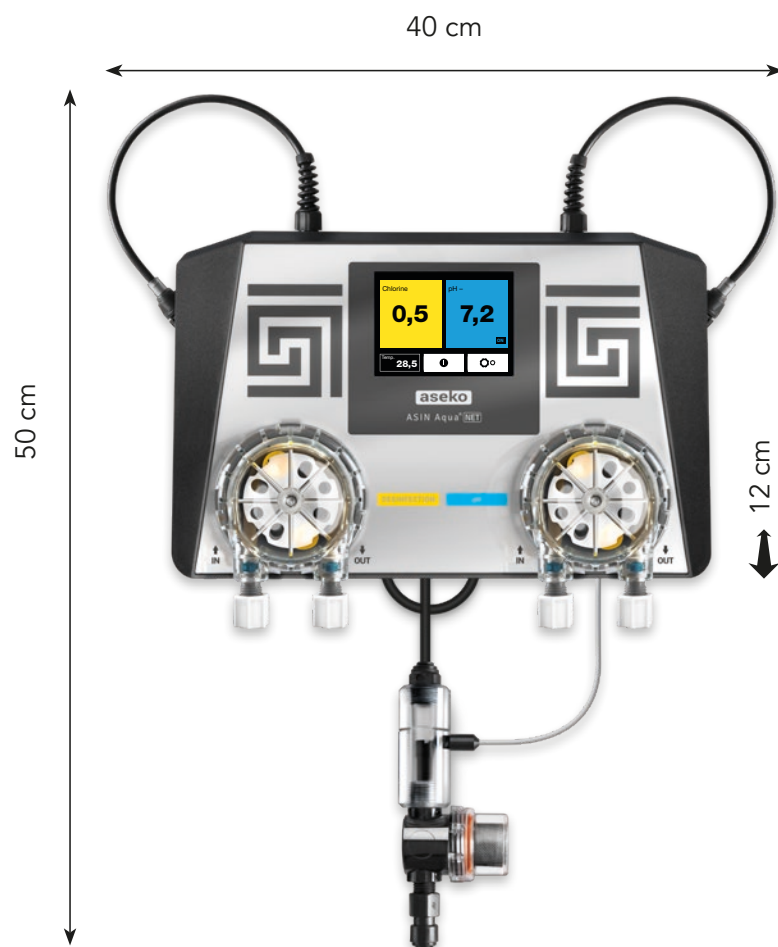

ASIN AQUA® Net

Kompaktní dávkovací a monitorující systém s připojením na internet. Automat zajišťuje komplexní péči o bazénovou vodu díky integrovaným jímčkám sond, dávkovacím čerpadlům a elektrickému průtokoměru.
Pro bazény a whirlpools do 250 m³.

Maximální objem
bazény a whirlpools
250 m³

Výkon dávkovacích čerpadel
60 ml/min. / max 1 bar

Provodní teplota
+5 to +40°C

Váha
2,2 kg

Aseko Web Services

Připojením k internetu získáte rozšíření o možnost připojení k smartphone aplikaci iPool Live a webovému rozhraní ipool.aseko.com, které umožní monitoring a prohlížení historie stavu vašeho bazénu odkudkoliv, kde jste online.

UŽIVATELSKY PŘÍVĚTVÉ
ROZHRANÍ

KVALITNÍ
ELEKTRONIKA

INTEGROVANÉ POUZDRO
NA SONDY

MEMBRÁNOVÁ SONDA NA
MĚŘENÍ VOLNÉHO CHLÓRU

CLF
sonda
#12052

nebo

Redox
Long Life
sonda
#12016

pH SONDA

pH
Long Life
sonda
#12022

ODOLNÁ PERISTALTICKÁ
ČERPADLA
do objemu 250 m³

TEPLOMĚR
VODY

ELEKTRONICKÝ
PRŮTOKOMĚR

FILTER MĚŘENÉ
VODY

PÉČE O BAZÉNOVOU
VODU

CHLOR Pure

pH Minus