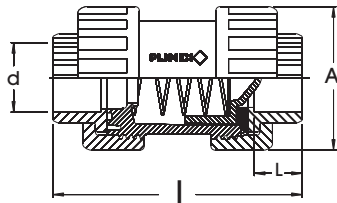

Válvulas retenção F/F

Check valves F/F

Clapets à ressort F/F

Válvulas anti-retorno H/H

01 61 1291 000

d	A	I	L	Gr	Quant
16	48	84	17	110	B 35
20	48	84	17	104	B 35
25	68	112	19	270	C 60
32	68	126	23	277	C 48
40	95	149	27	622	C 18
50	95	157	31	630	C 18
63	115	190	38	1080	C 10
75	151	216	44	2120	C 4
90	185	249	51	3250	C 3
110	185	266	61	3270	C 3