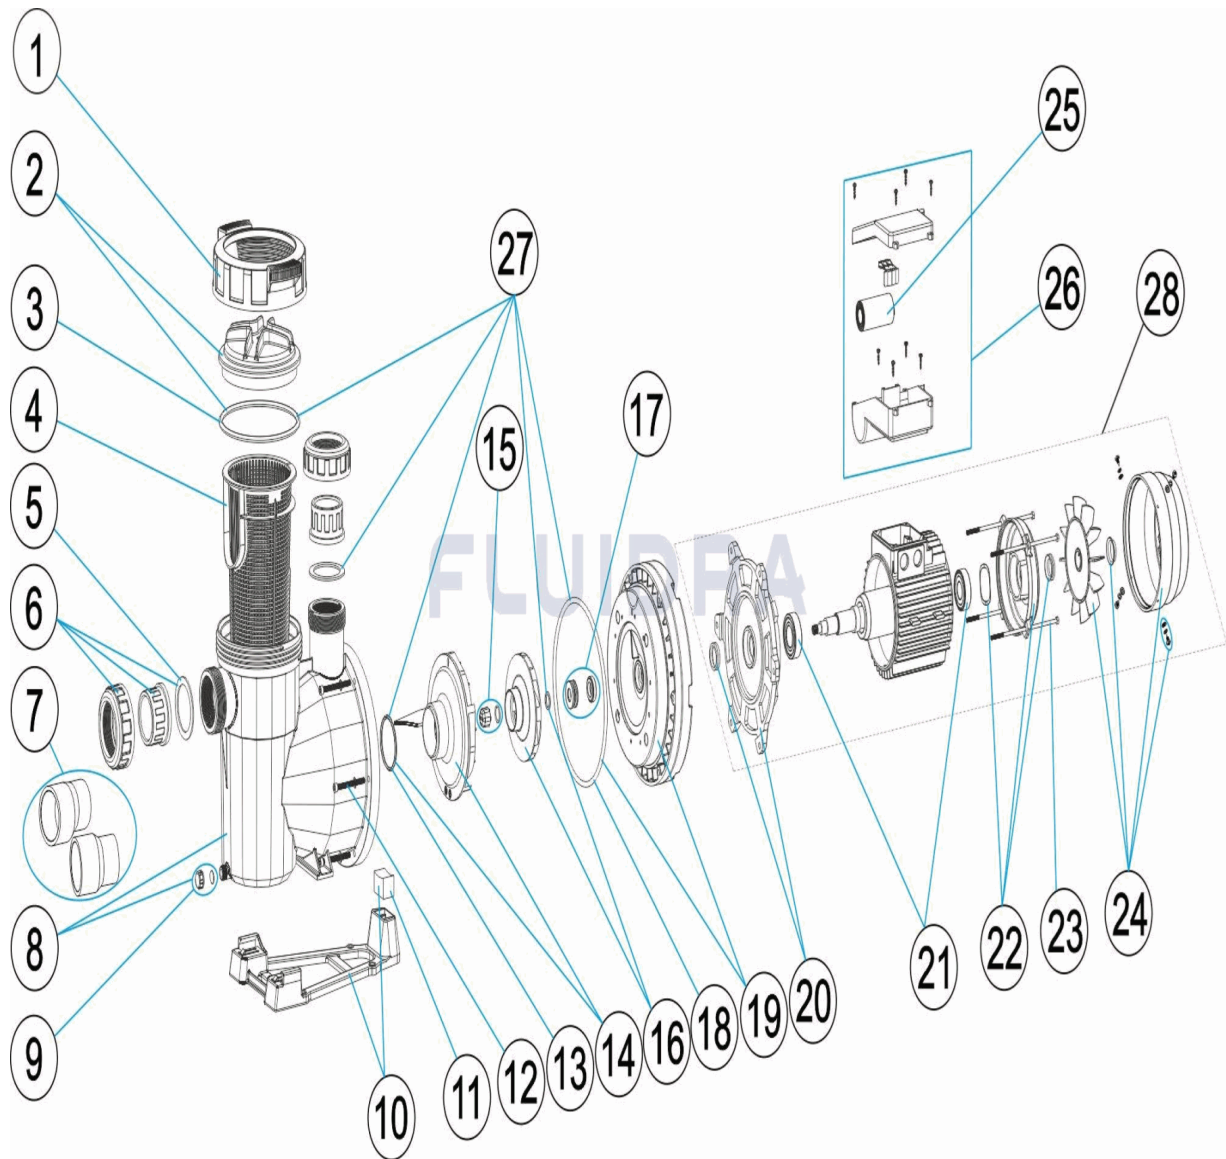

CODIGO 65557, 65558, 65560, 65561, 65562, 65563, 65564, 65565, 65566, 65567, 65569, 65570

DESCRIPCION: BOMBA VICTORIA PLUS SILENT

ESPAÑOL

POS	CODIGO	DESCRIPCION	CANTIDAD	POS	CODIGO	DESCRIPCION	CANTIDAD
1	4405010585	TUERCA TAPA PREFILTRO		11	* 4405010180	UNION HIDRAULICA PIE 3 HP II	
2	4405010702	TAPA PREFILTRO		12	4405010590	TORNILLO FIJACION CUERPO	
3	4405010178	JUNTA TORICA D. 151,7X6,99		13	4405010161	JUNTA TORICA D. 56,7X3,5	
4	4405010105	CESTO PREFILTRO		14	* 4405010115	DIFUSOR <=0,75 HP	
5	4405010179	JUNTA PLANA 72X55X2,5		14	* 4405010116	DIFUSOR 1 HP - 2 HP	
6	* 4405010106	ACCESORIOS ENLACE <= 1 HP		14	* 4405010117	DIFUSOR 2,5 - 3 HP	
6	* 4405010107	ACCESORIOS ENLACE 1,5 HP - 2,5 HP		15	* 4405010134	TAPÓN RODETE M8 IZQUIERDA	
7	* 4405010717	ACCESORIOS ENLACE 3 HP		16	* 4405010591	RODETE ½ (II) HP	
8	4405010586	CUERPO BOMBA		16	* 4405010667	RODETE ½ (II) HP 60 HZ	
9	4405010587	TAPON PURGA		16	* 4405010592	RODETE ½ (III) HP	
10	* 4405010588	PIE BOMBA		16	* 4405010668	RODETE ½ (III) HP 60 HZ	
10	* 4405010492	PIE BOMBA		16	* 4405010593	RODETE ¼ (II) HP	