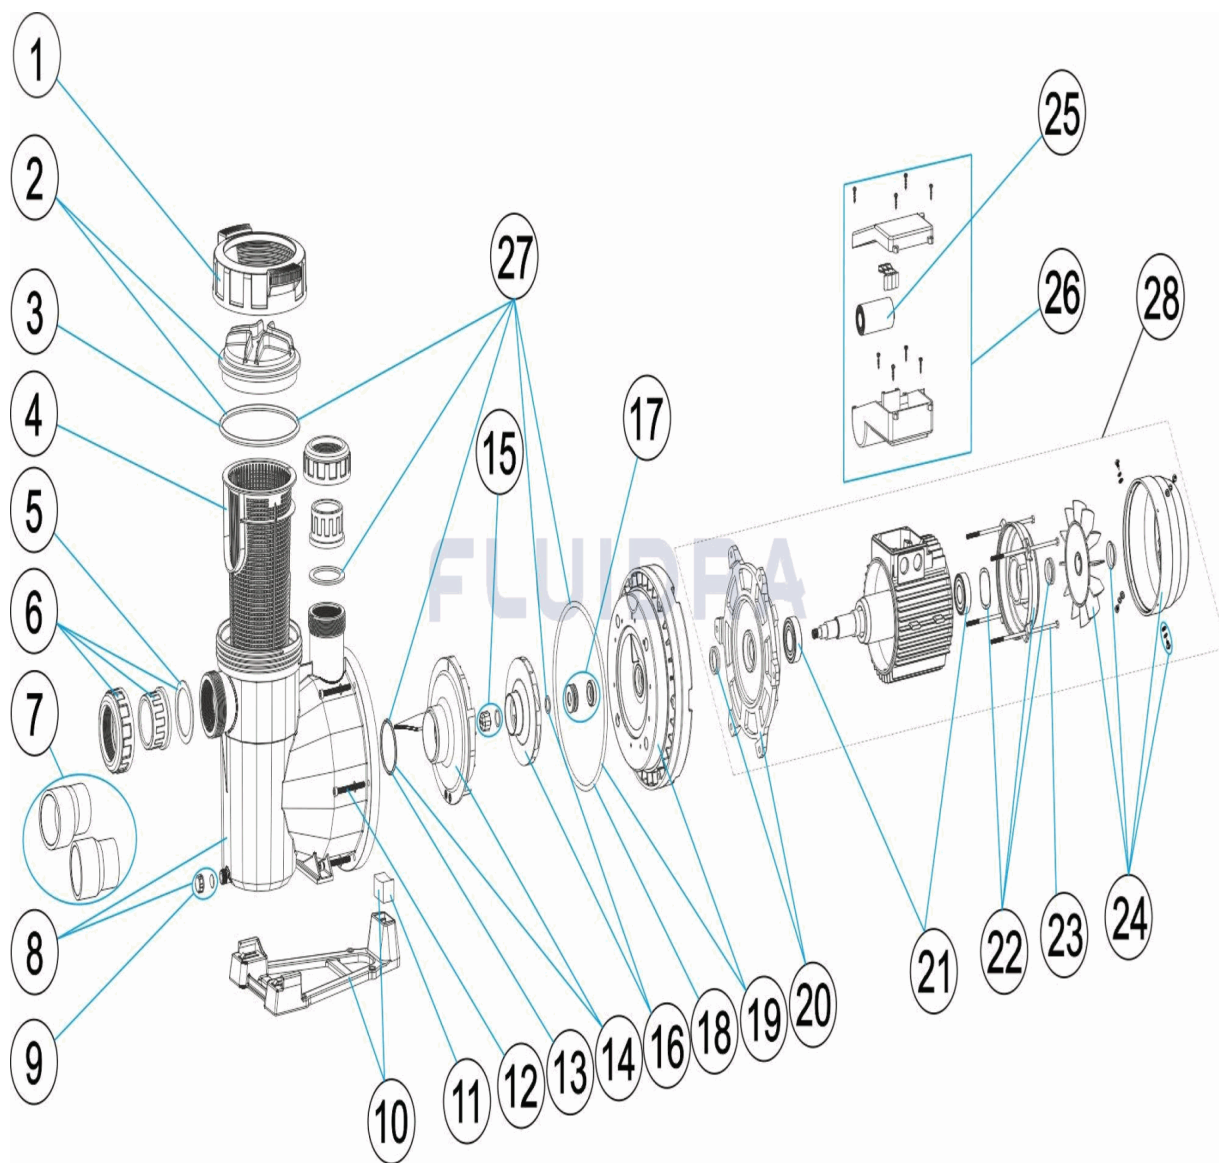

CODE **65557, 65558, 65560, 65561, 65562, 65563, 65564, 65565, 65566, 65567, 65569, 65570**

DESCRIPTION: **POMPE VICTORIA PLUS SILENT**

FRANCAIS

POS	CODE	DESCRIPTION	QUANTITE	POS	CODE	DESCRIPTION	QUANTITE
1	4405010585	ECROU COUVERCLE PREFILTRE		11	* 4405010180	RACCORD HYDRAULIQUE DE PIED 3 HP II	
2	4405010702	COUVERCLE PRÉFILTRE		12	4405010590	VIS FIXATION CORPS	
3	4405010178	JOINT TORIQUE D 151,7X6,99		13	4405010161	JOINT TORIQUE D 56,7X3,5	
4	4405010105	PANIER PRÉFILTRE		14	* 4405010115	DIFFUSEUR <=0,75 HP	
5	4405010179	JOINT PLAT 72X55X2,5		14	* 4405010116	DIFFUSEUR 1 HP - 2 HP	
6	* 4405010106	RACCORDS UNION <= 1 HP		14	* 4405010117	DIFFUSEUR 2,5 - 3 HP	
6	* 4405010107	RACCORDS UNION 1,5 HP - 2,5 HP		15	* 4405010134	BOUCHON BOUT AXE M8 IZQ.	
7	* 4405010717	RACCORDS UNION 3 HP		16	* 4405010591	TURBINE ½ (II) HP	
8	4405010586	CORPS POMPE		16	* 4405010667	TURBINE ½ (II) HP 60 HZ	
9	4405010587	BOUCHON DE PURGUE		16	* 4405010592	TURBINE ½ (III) HP	
10	* 4405010588	SOCLE POMPE		16	* 4405010668	TURBINE ½ (III) HP 60 HZ	
10	* 4405010492	SOCLE POMPE		16	* 4405010593	TURBINE ¾ (II) HP	