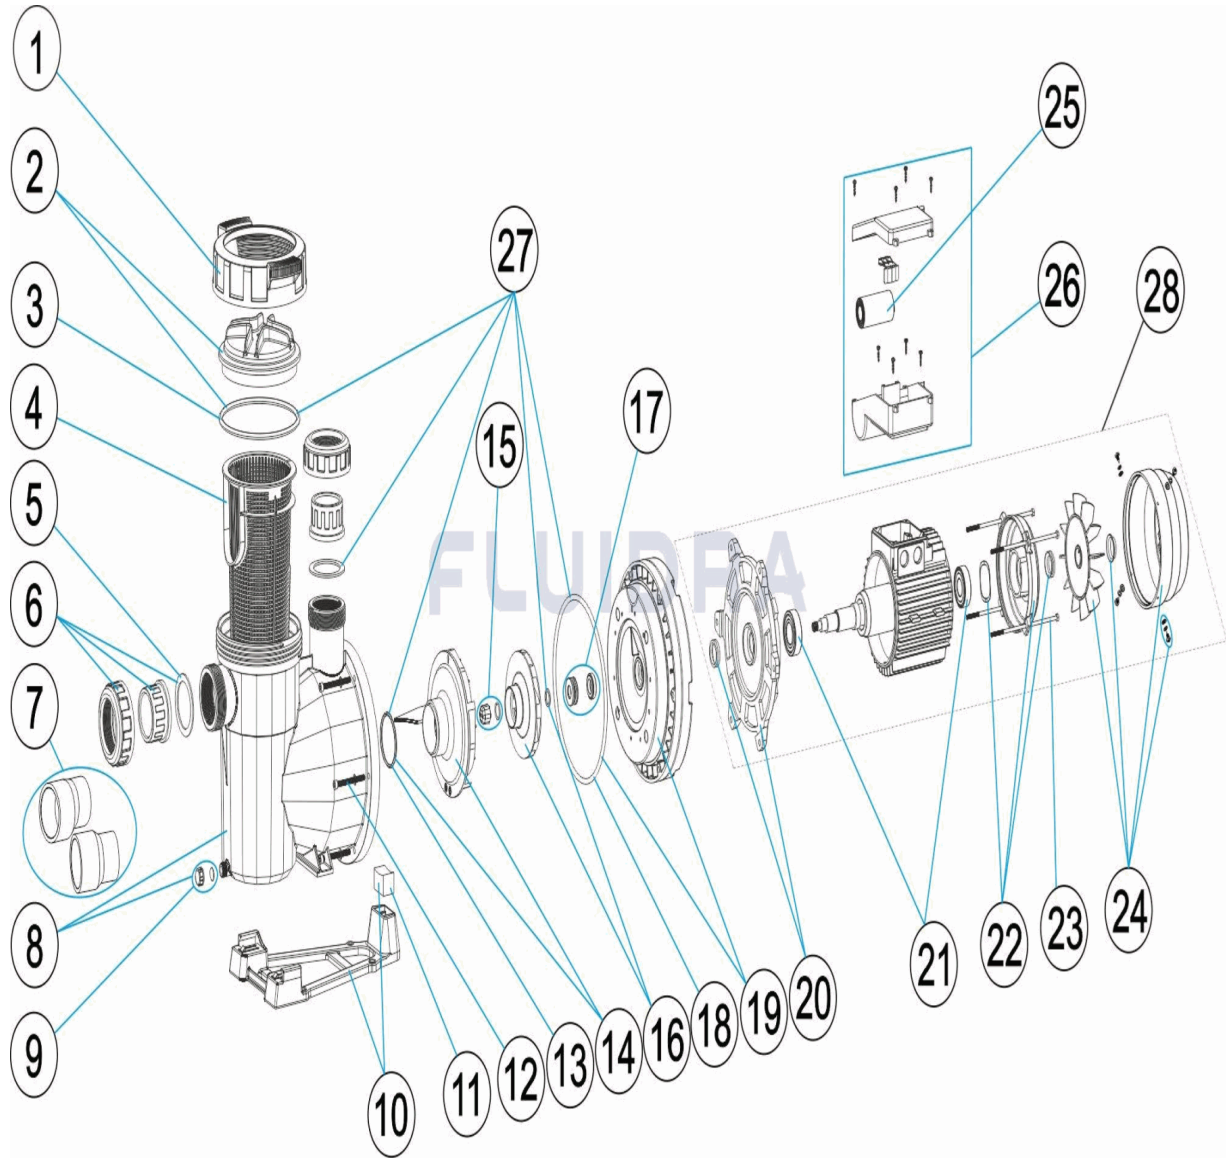

CODE **65557, 65558, 65560, 65561, 65562, 65563, 65564, 65565, 65566, 65567, 65569, 65570**

BESCHREIBUNG: **PUMPE VICTORIA PLUS SILENT**

DEUTSCH

POS	CODE	BESCHREIBUNG	MENGE	POS	CODE	BESCHREIBUNG	MENGE
1	4405010585	MUTTER VORFILTERDECKEL		11	* 4405010180	VERBINDUNG HYDRAULIK-FUSS 3 HP II	
2	4405010702	VORFILTERDECKEL		12	4405010590	FIXIERSCHRAUBE GEHÄUSE	
3	4405010178	O-RING D. 151,7 X 6,99		13	4405010161	O-RING D. 56,7 X 3,5	
4	4405010105	VORFILTERKORB		14	* 4405010115	WASSERVERTEILER <=0,75 HP	
5	4405010179	FLACHDICHTUNG 72 X 55 X 2,5		14	* 4405010116	WASSERVERTEILER 1 HP - 2 HP	
6	* 4405010106	ANSCHLUSSZUBEHÖR <= 1 HP		14	* 4405010117	WASSERVERTEILER 2,5 - 3 HP	
6	* 4405010107	ANSCHLUSSZUBEHÖR 1,5 HP - 2,5 HP		15	* 4405010134	STOPFEN LAUFRAD M8 LINKS	
7	* 4405010717	ANSCHLUSSZUBEHÖR 3 HP		16	* 4405010591	LAUFRAD ½ (II) HP	
8	4405010586	PUMPENGEHÄUSE		16	* 4405010667	LAUFRAD ½ (II) HP 60 HZ	
9	4405010587	ABLASSSTOPFEN		16	* 4405010592	LAUFRAD ½ (III) HP	
10	* 4405010588	PUMPENFUSS		16	* 4405010668	LAUFRAD ¾ (III) HP 60 HZ	
10	* 4405010492	PUMPENFUSS		16	* 4405010593	LAUFRAD ¾ (II) HP	