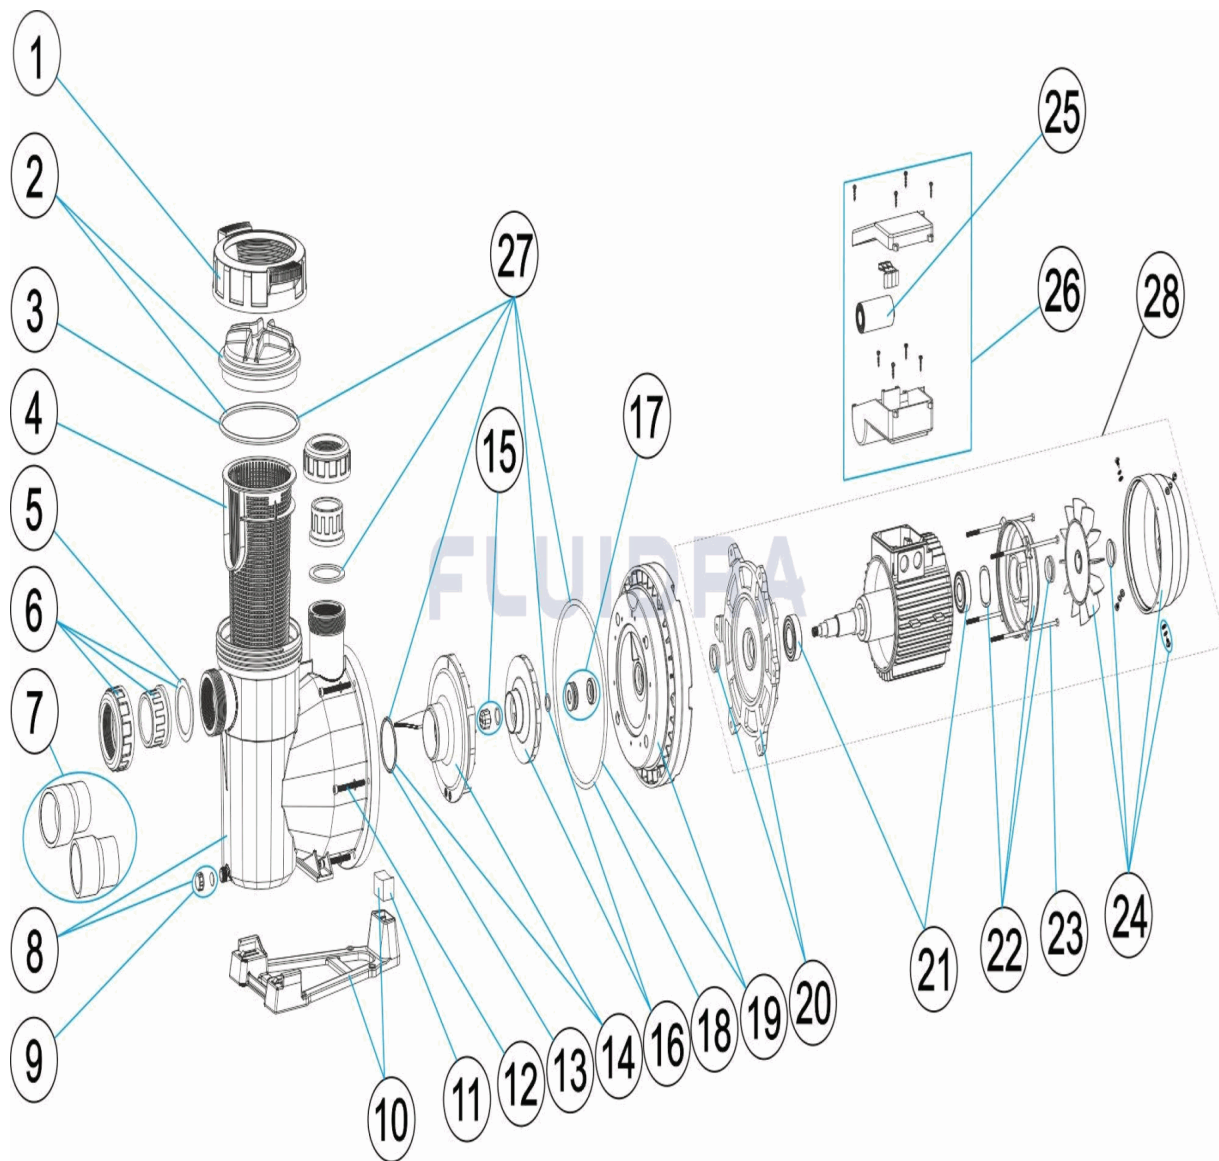

CODICE 65557, 65558, 65560, 65561, 65562, 65563, 65564, 65565, 65566, 65567, 65569, 65570

DESCRIZIONE: POMPA VICTORIA PLUS SILENT

ITALIANO

POS	CODICE	DESCRIZIONE	QUANTITA'	POS	CODICE	DESCRIZIONE	QUANTITA'
1	4405010585	VITE COPERCHIO PREFILTRO		11	* 4405010180	UNIONS PARTE IDRAULICA-BASE POMPA	
2	4405010702	COPERCHIO PREFILTRO		12	4405010590	VITE FISSAGGIO CORPO	
3	4405010178	O-RING D 151,7X6,99		13	4405010161	O-RING D 56,7X3,5	
4	4405010105	CESTO PREFILTRO		14	* 4405010115	DIFFUSORE <=0,75 HP	
5	4405010179	GUERNICIONE PIANA 72X55X2,5		14	* 4405010116	DIFFUSORE 1 HP - 2 HP	
6	* 4405010106	MANICOTTI DI UNIONE <= 1 HP		14	* 4405010117	DIFFUSORE 2,5 - 3 HP	
6	* 4405010107	MANICOTTI DI UNIONE 1,5 HP - 2,5 HP		15	* 4405010134	TAPPO RUOTA M8 SIN.	
7	* 4405010717	MANICOTTI DI UNIONE 3 HP		16	* 4405010591	RUOTA ½ (II) HP	
8	4405010586	CORPO POMBA		16	* 4405010667	RUOTA ½ (II) HP 60 HZ	
9	4405010587	TAPPO SCARICO		16	* 4405010592	RUOTA ½ (III) HP	
10	* 4405010588	BASAMENTO POMPA		16	* 4405010668	RUOTA ½ (III) HP 60 HZ	
10	* 4405010492	BASAMENTO POMPA		16	* 4405010593	RUOTA ¾ (II) HP	

* SI FACCI RIFERIMENTO AL FOGLIO DELLE OSSERVAZIONI