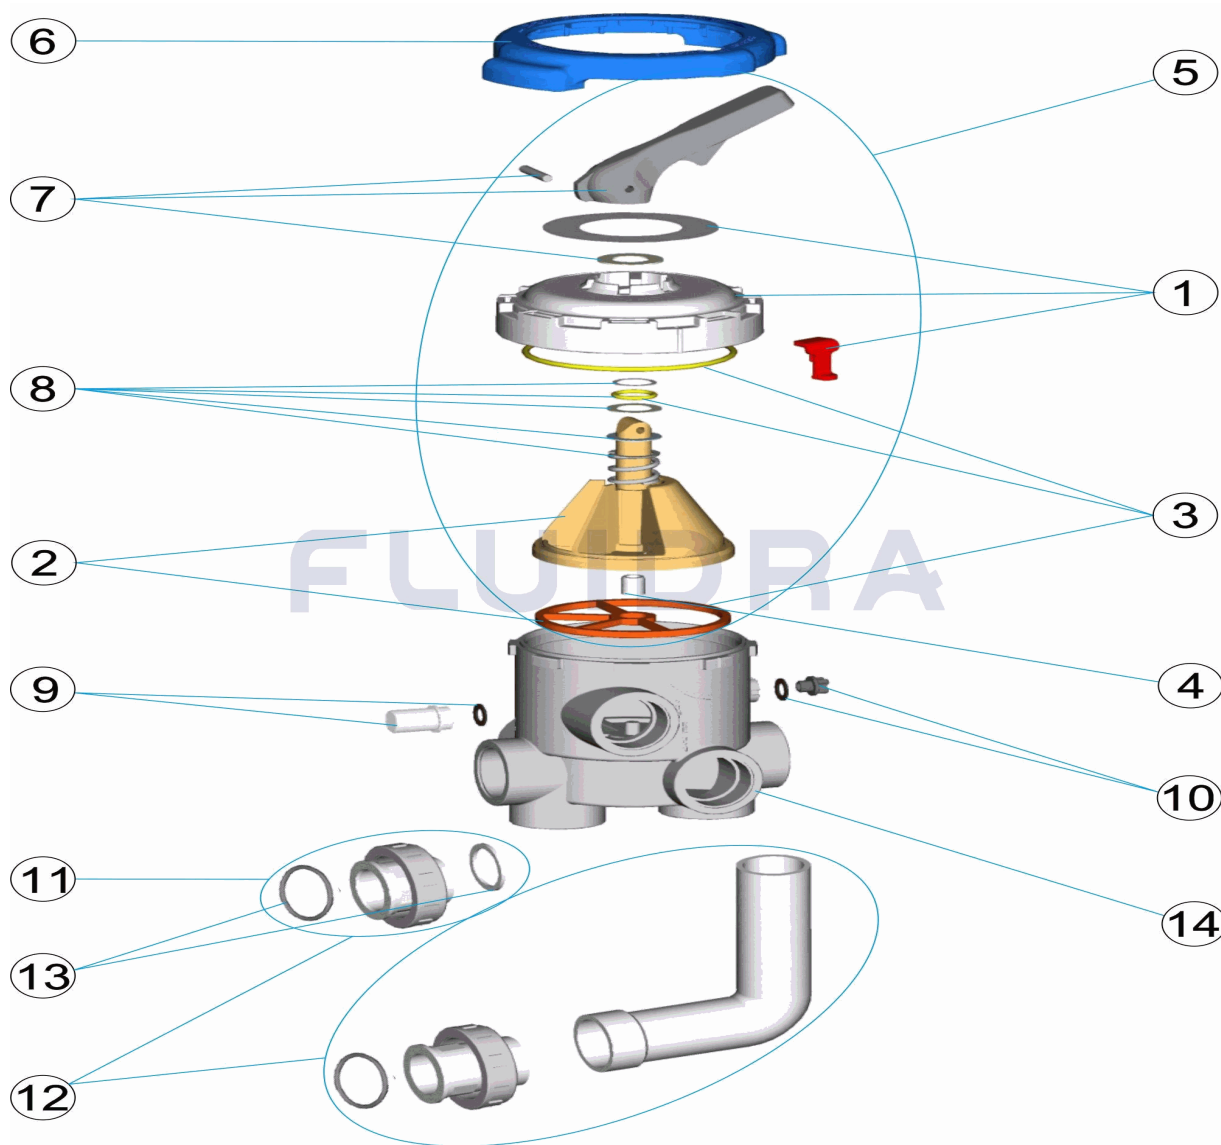

CODE 28512

DESCRIPTION: MULTIPORT VALVE 2" LEVEL INDICATOR WITH REMINDE "

ENGLISH

POS	CODE	DESCRIPTION	QUANTITY	POS	CODE	DESCRIPTION	QUANTITY
1	4404121801	BAYONET COVERS SELECTOR VALVE 2		8	4404121103	SPRING	
2	4404121802	DISTRIBUTOR WITH GASKETS 2"		9	4404120108	VISOR WITH SEAL	
3	4404121803	MEETINGS VALVE 2 " BAYONE "		10	4404121107	PLUG 1/4'	
4	4404121804	SOCKET BELL 2 " BAYONE "		11	4404120143	UNION 2"	
5	4404121805	SET. SUPERIOR 2 " BAYONE "		12	4404120504	ELBOW BLACK 2' NEW	
6	4404121806	KEY SELECTOR VALVE 2 " BAYONE "		13	4404120505	UNION SEALS 2"	
7	4404120402	BLACK HANDLE 2'		14	28512R0101	BODY MULTIPORT VALVE 2" VAYONET 3 PC	

CODICE 28512

DESCRIZIONE: VALVOLA SELETRICE 2" BAIONETTA CON RACCORD "

ITALIANO

POS	CODICE	DESCRIZIONE	QUANTITA'	POS	CODICE	DESCRIZIONE	QUANTITA'
1	4404121801	COPERCHIO VALVOLA SELETRICE A BAIC	8	4404121103	MOLLA VALVOLA		
2	4404121802	CAMPANA CON GUARNICIONE SELETRIC	9	4404120108	VISORE CON GUARNIZIONE		
3	4404121803	KIT GUARNICIONI SELETRICE 2" A BAION	10	4404121107	COPERCHIO 1/4' VALVOLA		
4	4404121804	PERNO CAMPANA SELETRICE 2" BAIONE	11	4404120143	GUARNIZIONE PER RACCORDO 2"		
5	4404121805	KIT PARTE SUPERIORE SELETRICE 2" B/	12	4404120504	RACCORDO A GOMITO NERO 2' NUOVO		
6	4404121806	CLÉ VANNE MULTIVOIES 2" BAIONETT "	13	4404120505	GUARNIZIONE PER RACCORDO 2"		
7	4404120402	MANIGLIA NERA PER VALVOLA 2"	14	28512R0101	CORPO VALVOLA SELETRICE 2" A BAIONI		