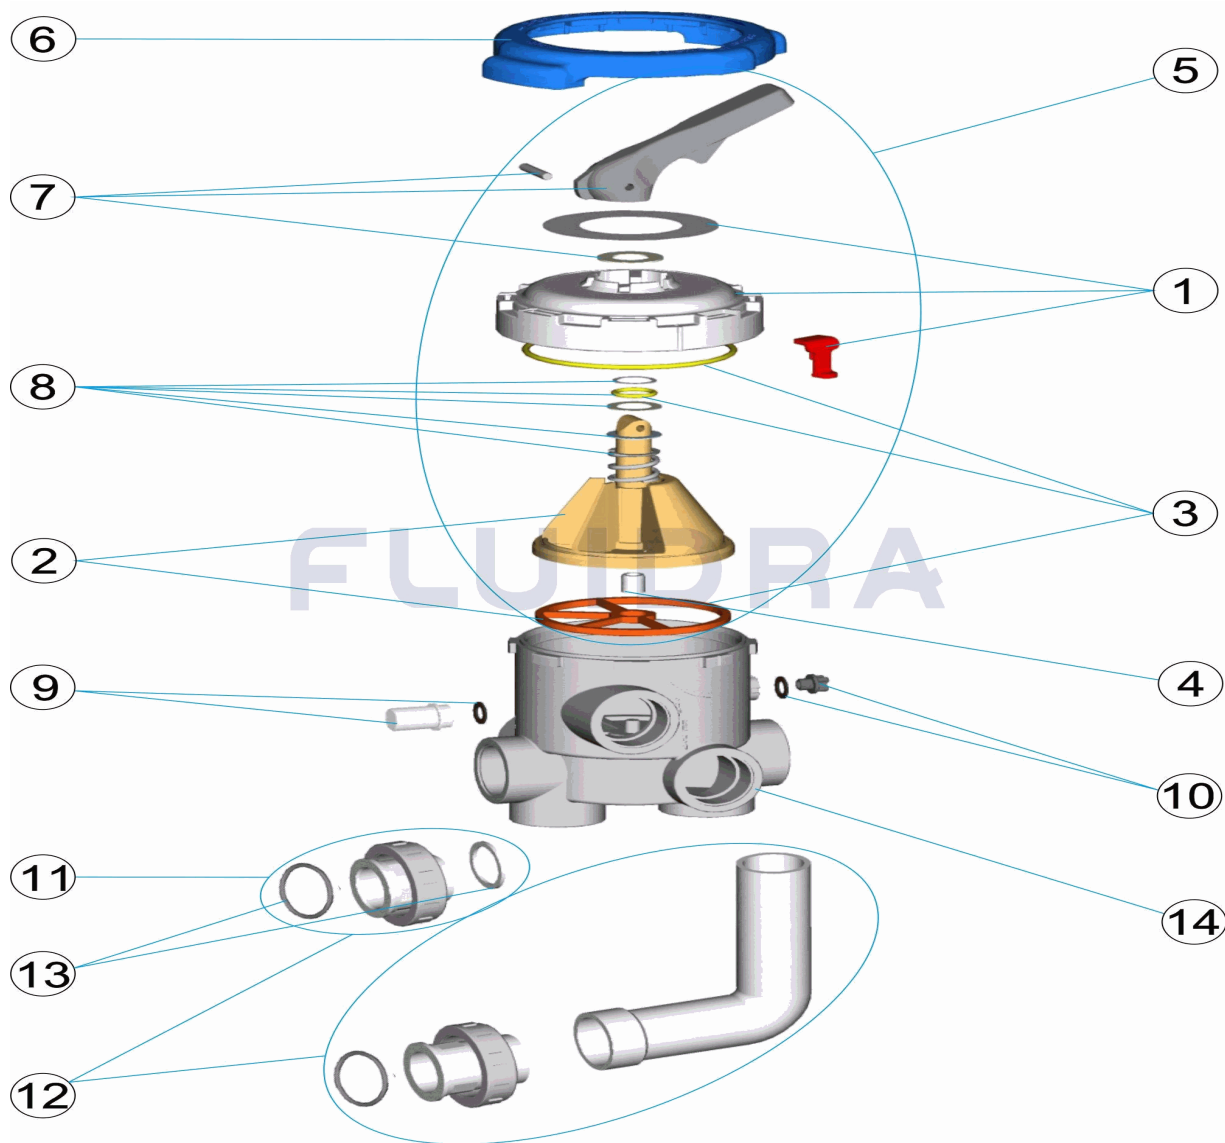

CODE 28512

BESCHREIBUNG: MEHRWEGVENTIL 2" BAJONETT MIT VERSCHRAUBUN "

DEUTSCH

POS	CODE	BESCHREIBUNG	MENGE	POS	CODE	BESCHREIBUNG	MENGE
1	4404121801	ABDECKUNG MEHRWEGVENTIL 2" BAJONETT	8	4404121103	VENTILFEDER		
2	4404121802	VERTEILER UND DICHTUNG 2" BAJONETT "	9	4404120108	SCHAUGLAS UND DICHTUNG		
3	4404121803	VENTILDICHTUNGEN 2" BAJONETT "	10	4404121107	STOPFEN 1/4" VENTIL		
4	4404121804	FASSUNG 2" BAJONETT "	11	4404120143	ANSCHLUSS GERADE 2 "		
5	4404121805	SET OBEN 2" BAJONETT "	12	4404120504	ANSCHLUSSWINKEL SCHWARZ 2' NEUVER		
6	4404121806	SCHLÜSSEL MEHRWEGVENTIL 2" BAJONETT	13	4404120505	DICHTUNGEN ANSCHLUSS 2'		
7	4404120402	GRIF F SCHWARZ VENTIL 2'	14	28512R0101	GEHÄUSE VS 2" BAJONETT "