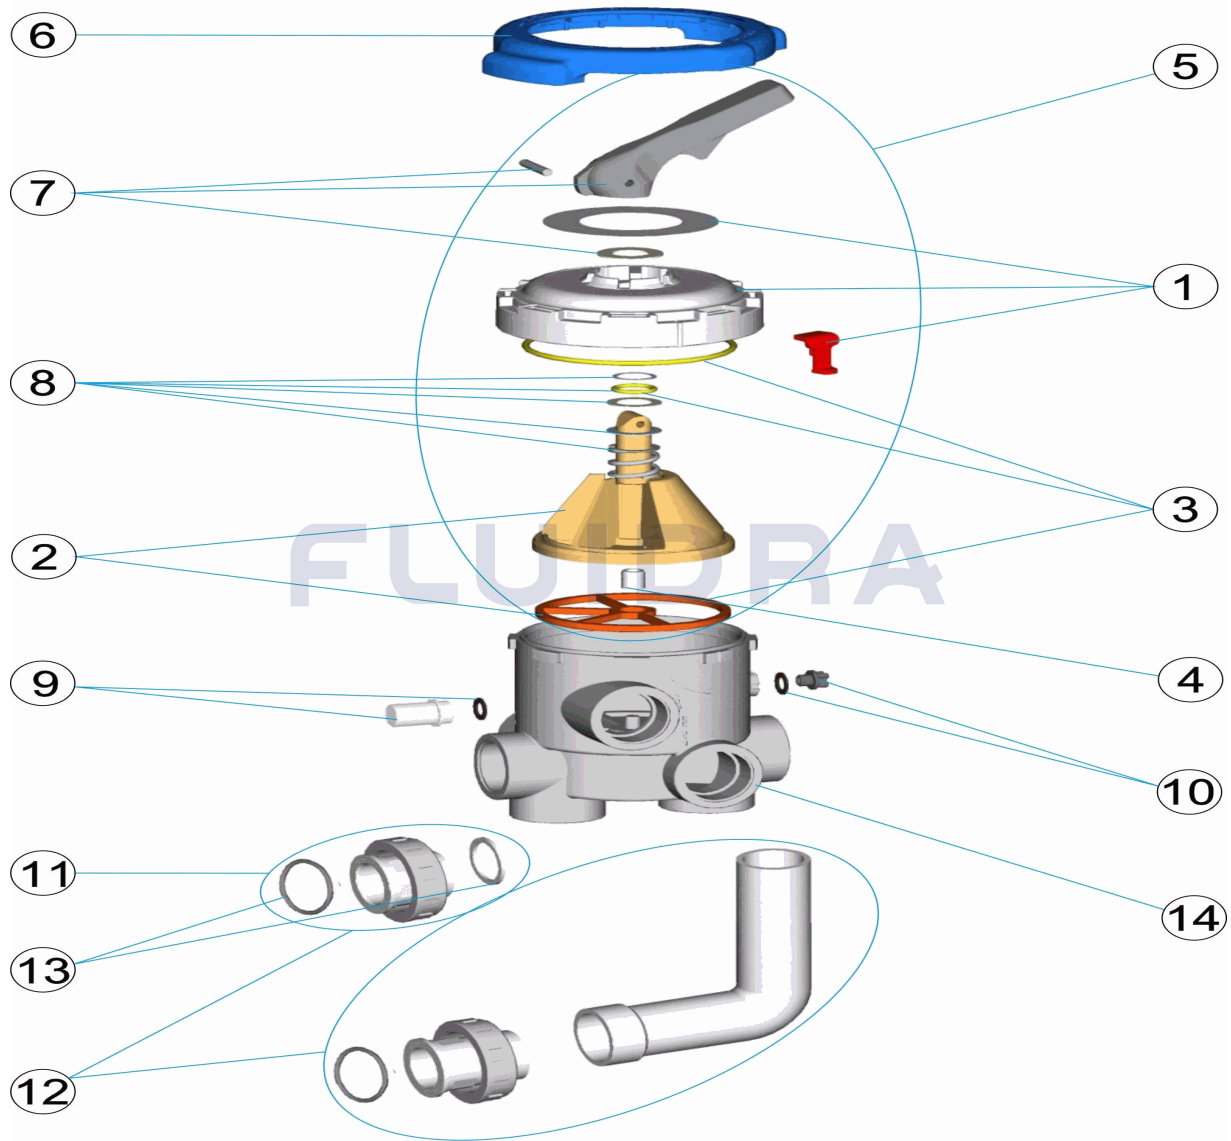

CODIGO 28512

DESCRIPCION: VALVULA SELECTORA 2" BAYONETA CON RECORDAJ

ESPAÑOL

POS	CODIGO	DESCRIPCION	CANTIDAD	POS	CODIGO	DESCRIPCION	CANTIDAD
1	4404121801	TAPA VALVULA SELECTORA 2" BAYONET "	8	4404121103	RESORTE VALVULA		
2	4404121802	DISTRIBUIDOR CON JUNTA 2" BAYONET "	9	4404120108	VISOR CON JUNTA		
3	4404121803	JUNTAS VALVULA 2" BAYONET "	10	4404121107	TAPON 1/4 VALVULA		
4	4404121804	CASQUILLO CAMPANA 2" BAYONET "	11	4404120143	ENLACE RECTO 2 "		
5	4404121805	CJTO. SUPERIOR 2" BAYONET "	12	4404120504	ENLACE ACODADO NEGRO 2' NUEVO		
6	4404121806	LLAVE VALVULA SELECTORA 2" BAYONET	13	4404120505	JUNTAS ENLACE 2'		
7	4404120402	MANETA NEGRA VALVULA 2"	14	28512R0101	CUERPO VS. 2" BAYONETA POSICION 3 RE		

CODE 28512

DESCRIPTION: SÉLECTEUR 2" BAÏONNETTE AVEC RACCOR "

FRANCAIS

POS	CODE	DESCRIPTION	QUANTITE	POS	CODE	DESCRIPTION	QUANTITE
1	4404121801	COUVERCLE VANNE MULTIVOIES 2" BAÏONNETTE	8	4404121103	RESSORT DE VANNE		
2	4404121802	DISTRIBUTEUR AVEC JOINT 2" BAÏONNETTE	9	4404120108	VOYANT ET JOINT		
3	4404121803	JOINTS VANNE 2" BAÏONNETTE "	10	4404121107	BOUCHON 1/4" DE VANNE		
4	4404121804	DOUILLE CAMPANA 2" BAÏONNETTE "	11	4404120143	SORTIE DROITE 2"		
5	4404121805	ENSEMBLE SUPÉRIEUR 2" BAÏONNETTE "	12	4404120504	SORTIE COUDEE NOIRE 2" NOUVEAU MOD		
6	4404121806	CLÉ VANNE MULTIVOIES 2" BAÏONNETTE "	13	4404120505	JOINTS DE SORTIES 2"		
7	4404120402	POIGNEE NOIRE 2'	14	28512R0101	CORPS VANNE SÉLECTRICE 2" BAÏONNETTE		