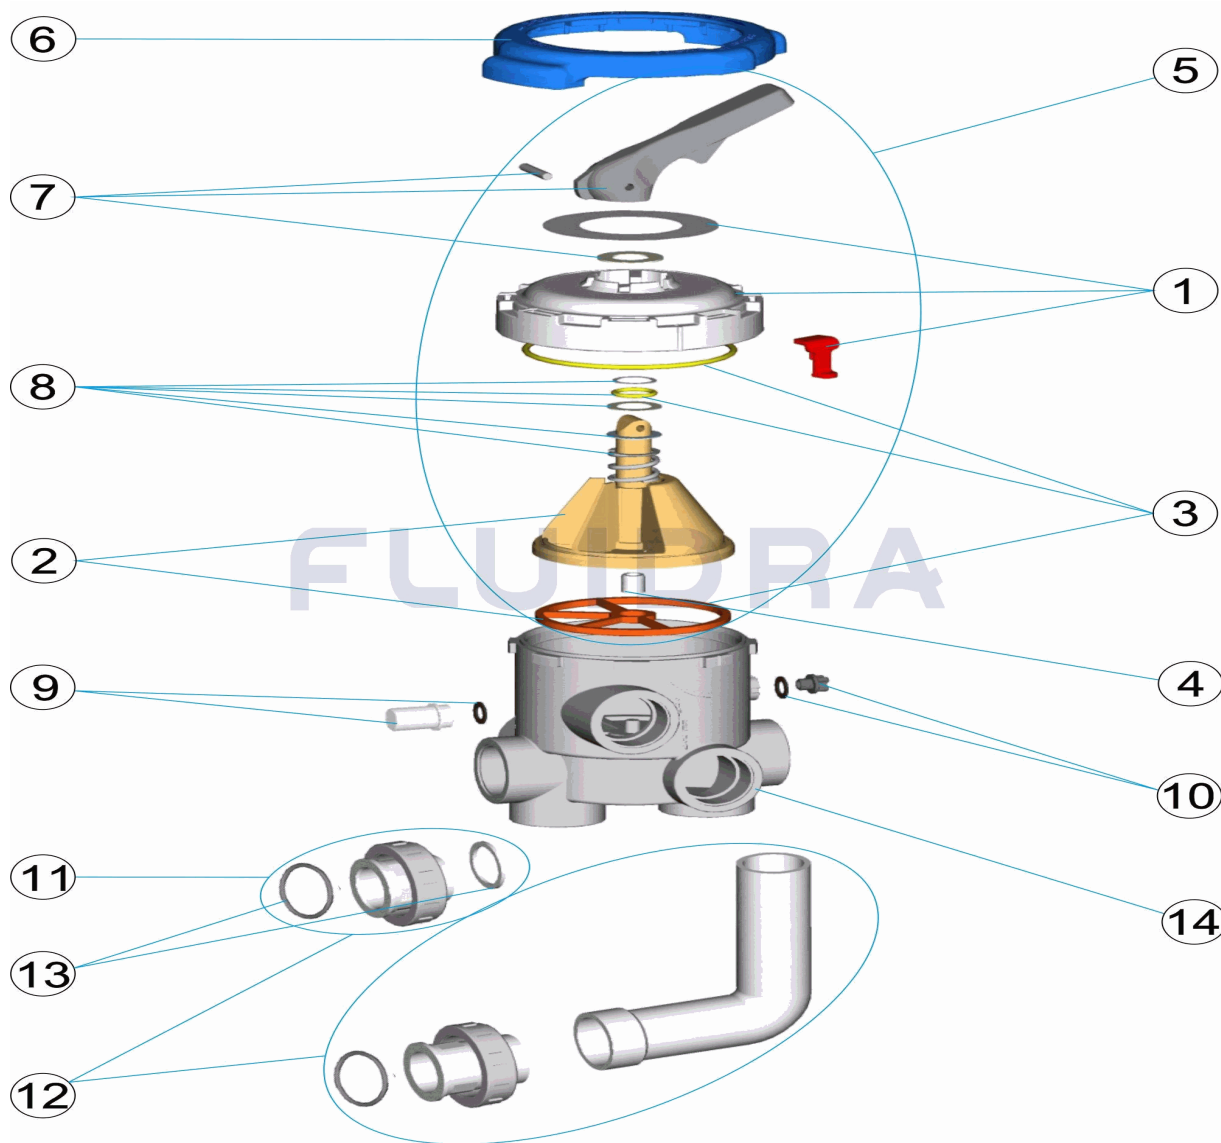

CODICE 28512

DESCRIZIONE: VALVOLA SELETRICE 2" BAIONETTA CON RACCORD "

ITALIANO

POS	CODICE	DESCRIZIONE	QUANTITA'	POS	CODICE	DESCRIZIONE	QUANTITA'
1	4404121801	COPERCHIO VALVOLA SELETRICE A BAIC	8	4404121103	MOLLA VALVOLA		
2	4404121802	CAMPANA CON GUARNICIONE SELETRIC	9	4404120108	VISORE CON GUARNIZIONE		
3	4404121803	KIT GUARNICIONI SELETRICE 2" A BAION	10	4404121107	COPERCHIO 1/4' VALVOLA		
4	4404121804	PERNO CAMPANA SELETRICE 2" BAIONE	11	4404120143	GUARNIZIONE PER RACCORDO 2"		
5	4404121805	KIT PARTE SUPERIORE SELETRICE 2" B/	12	4404120504	RACCORDO A GOMITO NERO 2' NUOVO		
6	4404121806	CLÉ VANNE MULTIVOIES 2" BAIONETT "	13	4404120505	GUARNIZIONE PER RACCORDO 2"		
7	4404120402	MANIGLIA NERA PER VALVOLA 2"	14	28512R0101	CORPO VALVOLA SELETRICE 2" A BAIONI		

CODIGO 28512

DESCRICAÇÃO: VÁLVULA SELECTORA 2" BAIONETA COM PEÇAS DE LIGAÇÃO "

PORTUGUES

POS	CODIGO	DESCRICAÇÃO	JANTIDADE	POS	CODIGO	DESCRICAÇÃO	JANTIDADE
1	4404121801	TAMPA VÁLVOLA SELECTORA 2" BAIONET	8	4404121103	TAMPA PARAFUSOS		
2	4404121802	DISTRIBUIDOR CON JUNTA 2" BAIONET "	9	4404120108	VISOR COM JUNTA		
3	4404121803	JUNTAS VÁLVOLA 2" BAIONET "	10	4404121107	TAMPÃO 1/4" VÁLVULA		
4	4404121804	CASQUILLO 2" BAIONETT "	11	4404120143	LIGAÇÃO RECTA 2"		
5	4404121805	CONJUNTO SUPERIOR 2" BAIONET "	12	4404120504	LIGAÇÃO CURVA PRETA 2" NOVA		
6	4404121806	CHAVE VÁLVOLA SELECTORA 2" BAIONET	13	4404120505	JUNTAS LIGAÇÃO 2"		
7	4404120402	MANIPULO PRETO VÁLVULA 2'	14	28512R0101	PEÇA VS. 2" FECHO BAIONETA POSIÇÃO 3		