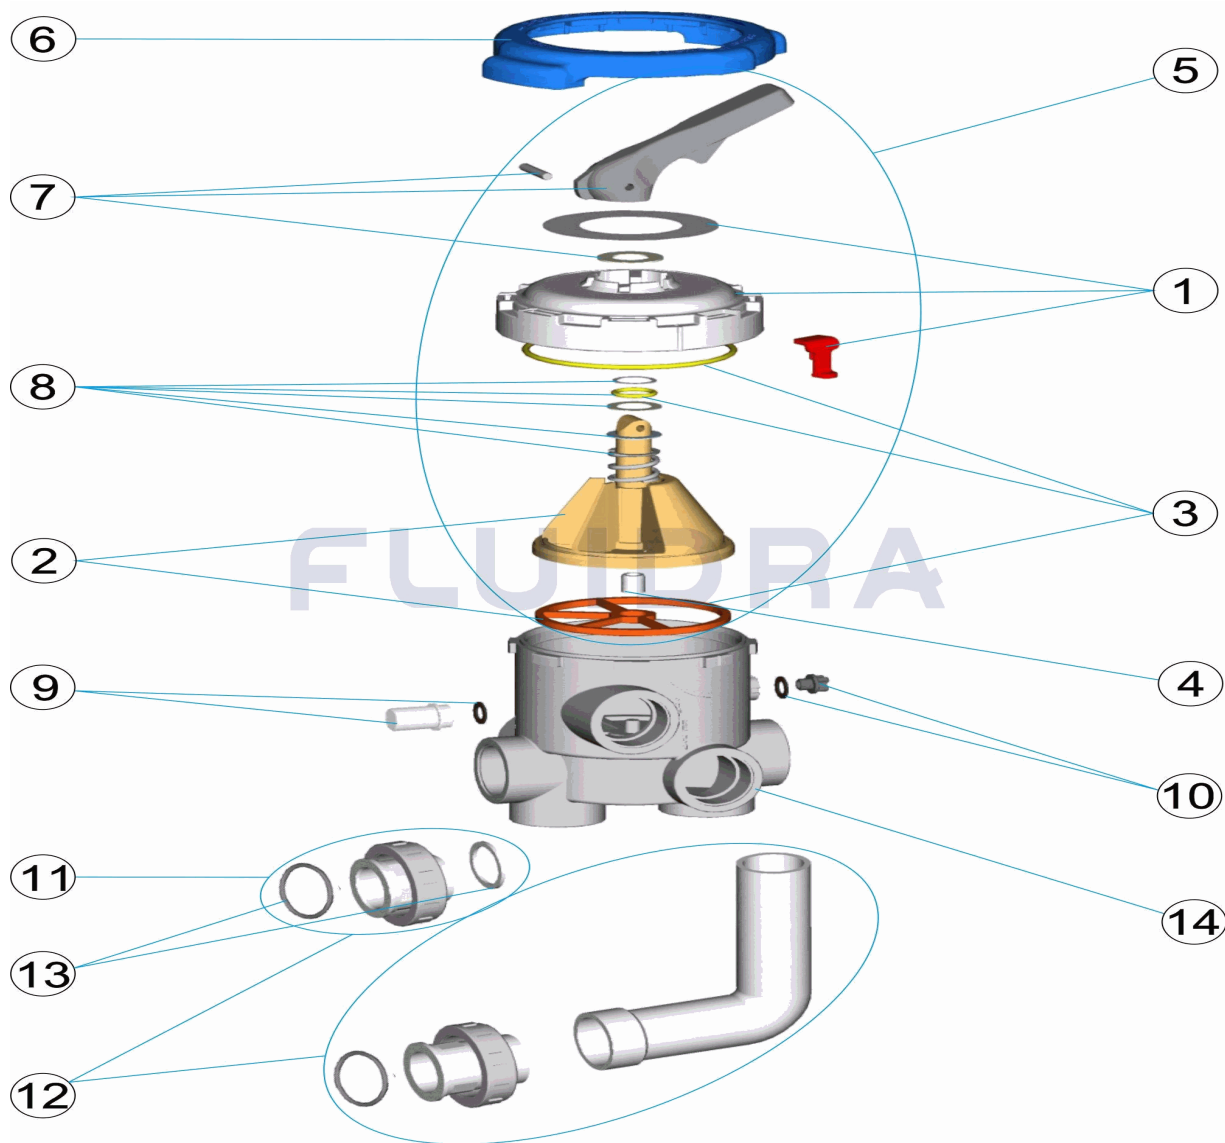

CODIGO 28512

DESCRIPCION: VALVULA SELECTORA 2" BAYONETA CON RECORDAJ

ESPAÑOL

POS	CODIGO	DESCRIPCION	CANTIDAD	POS	CODIGO	DESCRIPCION	CANTIDAD
1	4404121801	TAPA VALVULA SELECTORA 2" BAYONET "	8	4404121103	RESORTE VALVULA		
2	4404121802	DISTRIBUIDOR CON JUNTA 2" BAYONET "	9	4404120108	VISOR CON JUNTA		
3	4404121803	JUNTAS VALVULA 2" BAYONET "	10	4404121107	TAPON 1/4 VALVULA		
4	4404121804	CASQUILLO CAMPANA 2" BAYONET "	11	4404120143	ENLACE RECTO 2 "		
5	4404121805	CJTO. SUPERIOR 2" BAYONET "	12	4404120504	ENLACE ACODADO NEGRO 2' NUEVO		
6	4404121806	LLAVE VALVULA SELECTORA 2" BAYONET	13	4404120505	JUNTAS ENLACE 2'		
7	4404120402	MANETA NEGRA VALVULA 2"	14	28512R0101	CUERPO VS. 2" BAYONETA POSICION 3 RE		

CODE 28512

DESCRIPTION: SÉLECTEUR 2" BAÏONNETTE AVEC RACCOR "

FRANCAIS

POS	CODE	DESCRIPTION	QUANTITE	POS	CODE	DESCRIPTION	QUANTITE
1	4404121801	COUVERCLE VANNE MULTIVOIES 2" BAÏONNETTE	8	4404121103	RESSORT DE VANNE		
2	4404121802	DISTRIBUTEUR AVEC JOINT 2" BAÏONNETTE	9	4404120108	VOYANT ET JOINT		
3	4404121803	JOINTS VANNE 2" BAÏONNETTE "	10	4404121107	BOUCHON 1/4" DE VANNE		
4	4404121804	DOUILLE CAMPANA 2" BAÏONNETTE "	11	4404120143	SORTIE DROITE 2"		
5	4404121805	ENSEMBLE SUPÉRIEUR 2" BAÏONNETTE "	12	4404120504	SORTIE COUDEE NOIRE 2" NOUVEAU MOD		
6	4404121806	CLÉ VANNE MULTIVOIES 2" BAÏONNETTE "	13	4404120505	JOINTS DE SORTIES 2"		
7	4404120402	POIGNEE NOIRE 2'	14	28512R0101	CORPS VANNE SÉLECTRICE 2" BAÏONNETTE		