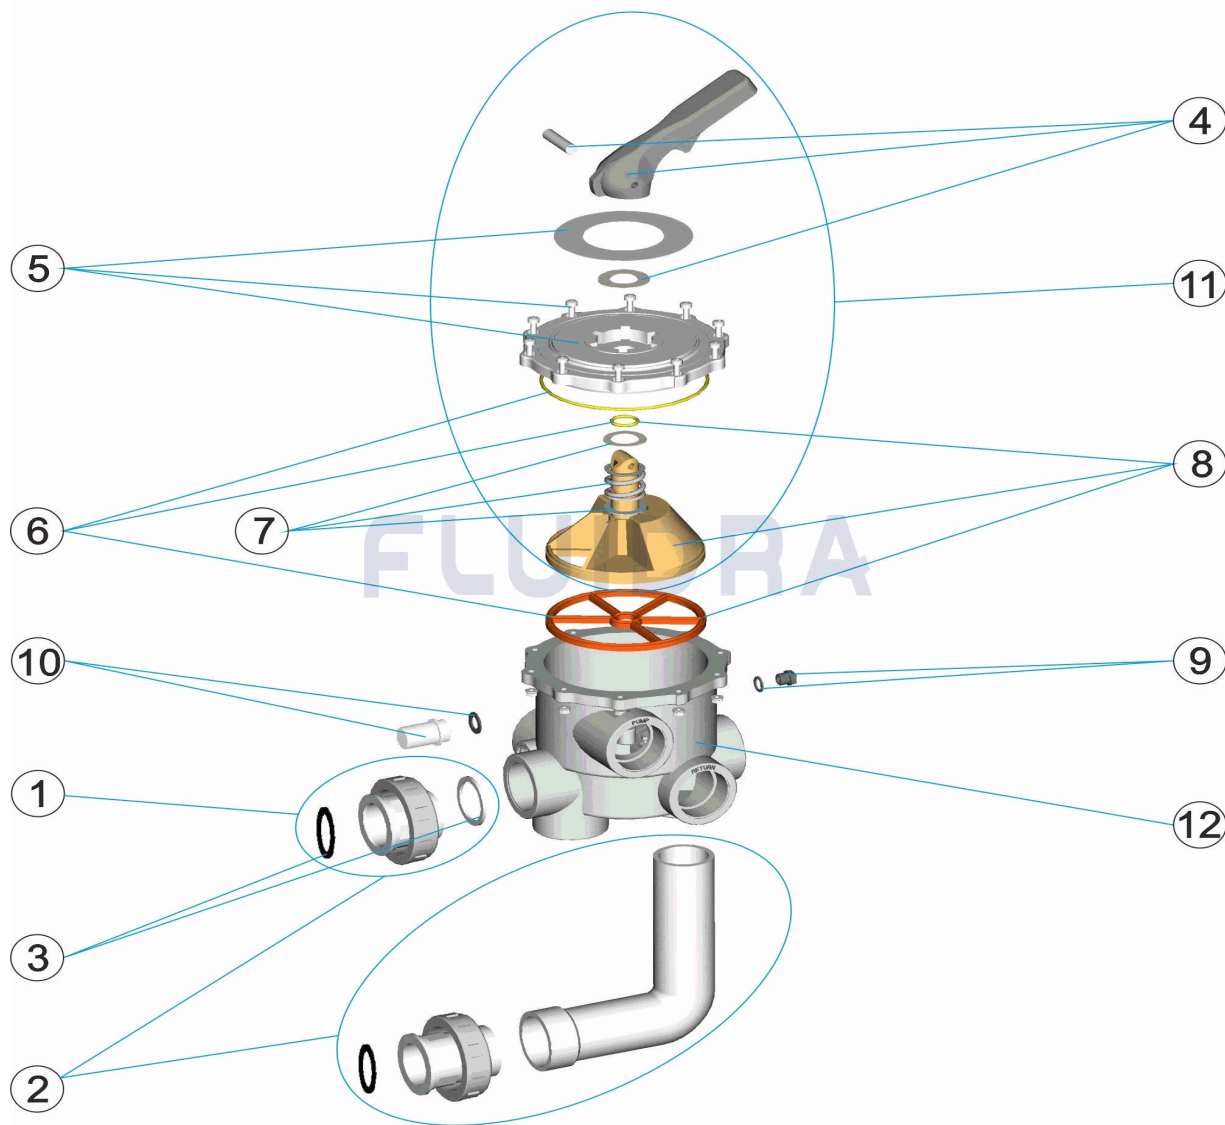

CODIGO **07444**

DESCRIPCION: **VALVULA SELECTORA CON ENLACES 2"**

ESPAÑOL

POS	CODIGO	DESCRIPCION	CANTIDAD	POS	CODIGO	DESCRIPCION	CANTIDAD
1	4404120501	ENLACE RECTO BLANCO 2' NUEVO		6	4404120407	JUNTAS VALVULA 2'	
1	4404120143	ENLACE RECTO 2"		7	4404120105	RESORTE CON ARANDELAS	
2	4404120503	ENLACE ACODADO BLANCO 2' NUEVO		8	4404120406	DISTRIBUIDOR CON JUNTAS 2' NUEVO	
2	4404120504	ENLACE ACODADO NEGRO 2' NUEVO		9	4404121107	TAPON 1/4' VALVULA	
3	4404120505	JUNTAS ENLACE 2'		10	4404120108	VISOR CON JUNTA	
4	4404120402	MANETA NEGRA VALVULA 2"		11	4404120410	TAPA DISTRIBUIDOR NEGRA 2' NUEVA	
5	4404120403	TAPA CON CARATULA NEGRA 2'		12	07444R0101	CUERPO NEGRO 2" POSICION 3 CON RAC	

CODE **07444**

DESCRIPTION: **SÉLECTEUR AVEC LIENS 2"**

FRANCAIS

POS	CODE	DESCRIPTION	QUANTITE	POS	CODE	DESCRIPTION	QUANTITE
1	4404120501	SORTIE DROITE BLANCHE 2" NOUVEAU MI		6	4404120407	JOINTS DE VANNE 2'	
1	4404120143	SORTIE DROITE 2"		7	4404120105	RESSORT ET RONDELLES	
2	4404120503	SORTIE COUDEE BLANCHE 2" NOUVEAU M		8	4404120406	BOISSEAU AVEC JOINTS 2'	
2	4404120504	SORTIE COUDEE NOIRE 2" NOUVEAU MOC		9	4404121107	BOUCHON 1/4' DE VANNE	
3	4404120505	JOINTS DE SORTIES 2'		10	4404120108	VOYANT ET JOINT	
4	4404120402	POIGNEE NOIRE 2'		11	4404120410	COUVERCLE NOIR ET BOISSEAU 2' NOUVI	
5	4404120403	COUVERCLE NOIR 2' ET VIS		12	07444R0101	CORPS NOIR AVEC RACCORD	

CODE **07444**

DESCRIPTION: **SELECTOR VALVE WITH LINKS 2"**

ENGLISH

POS	CODE	DESCRIPTION	QUANTITY	POS	CODE	DESCRIPTION	QUANTITY
1	4404120501	UNION WHITE 2" NEW		6	4404120407	GASKETS 2"	
1	4404120143	UNION 2"		7	4404120105	SPRING WITH WASHERS	
2	4404120503	ELBOW WHITE 2' NEW		8	4404120406	DISTRIBUTOR WITH GASKETS 2' NEW	
2	4404120504	ELBOW BLACK 2' NEW		9	4404121107	PLUG 1/4'	
3	4404120505	UNION SEALS 2"		10	4404120108	VISOR WITH SEAL	
4	4404120402	BLACK HANDLE 2"		11	4404120410	TOP ASSEMBLY BLACK 2' NEW	
5	4404120403	BLACK TOP 2"		12	07444R0101	BLACK SELECTOR VALVE BODY WITH FITT	