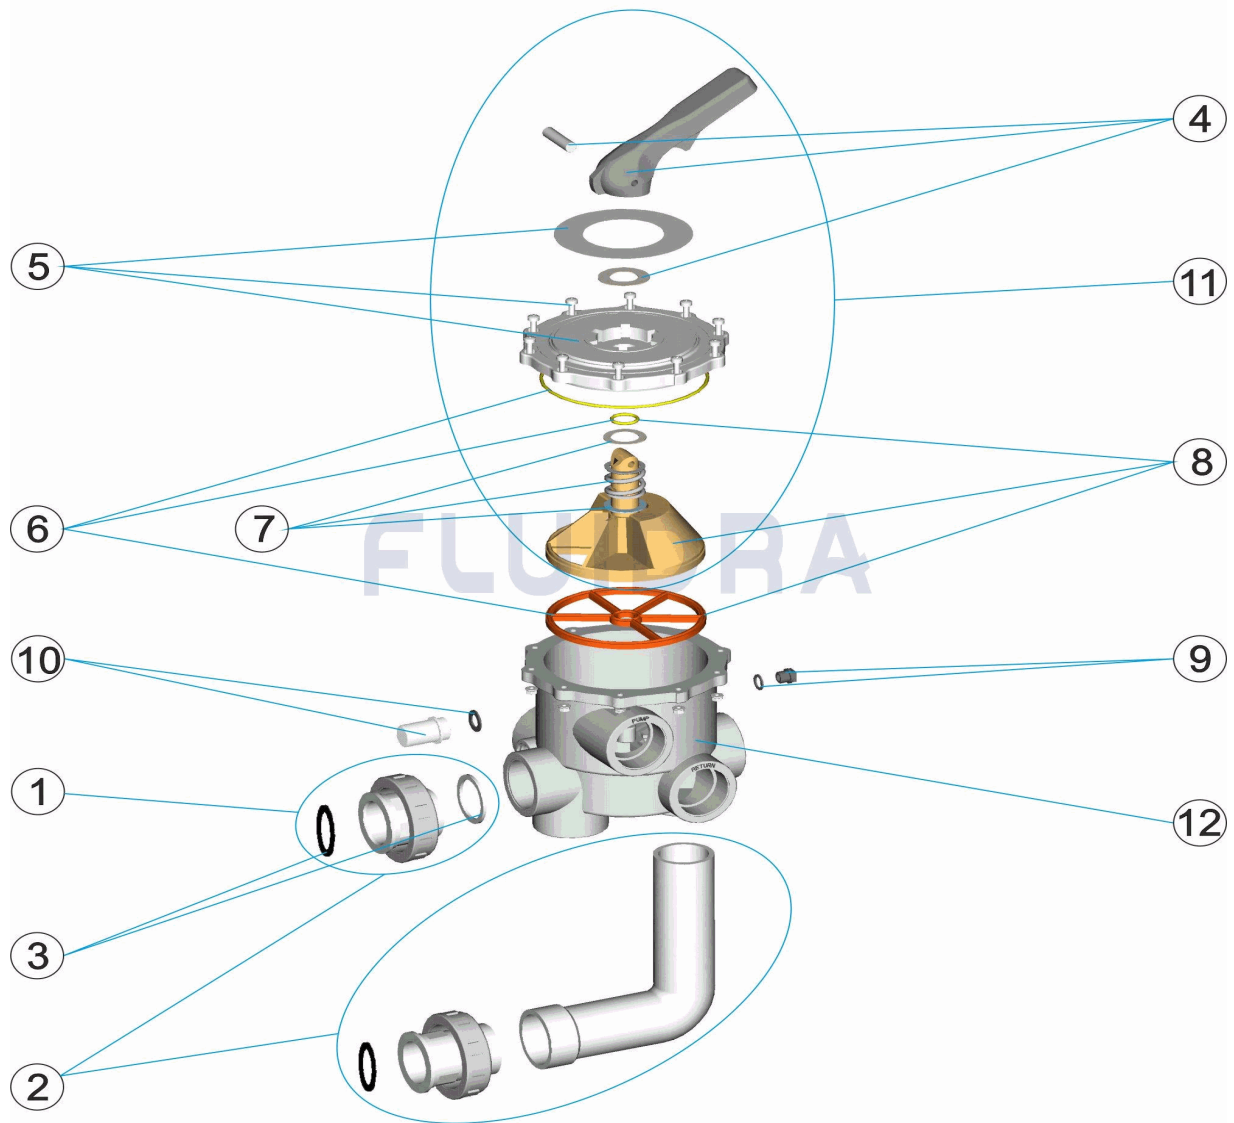

CODE 07444

BESCHREIBUNG: MEHRWEGVENTIL MIT ANSCHLÜSSEN 2"

DEUTSCH

POS	CODE	BESCHREIBUNG	MENGE	POS	CODE	BESCHREIBUNG	MENGE
1	4404120501	ANSCHLUSS GERADE WEISS 2' NEUVERS	6	4404120407	VENTILDICHTUNGEN 2'		
1	4404120143	ANSCHLUSS GERADE 2"	7	4404120105	FEDER MIT UNTERLEGSCHEIBEN		
2	4404120503	ANSCHLUSSWINKEL WEISS 2' NEUVERSIC	8	4404120406	VERTEILER UND DICHTUNGEN 2' NEUVER!		
2	4404120504	ANSCHLUSSWINKEL SCHWARZ 2' NEUVEF	9	4404121107	STOPFEN 1/4' VENTIL		
3	4404120505	DICHTUNGEN ANSCHLUSS 2'	10	4404120108	SCHAUGLAS UND DICHTUNG		
4	4404120402	GRIFF SCHWARZ VENTIL 2'	11	4404120410	VERTEILERDECKEL SCHWARZ 2' NEUVERK		
5	4404120403	ABDECKUNG MIT BEDIENFELD SCHWARZ	12	07444R0101	GEHÄUSE SCHWARZ 2" POSITION 3 MIT GE