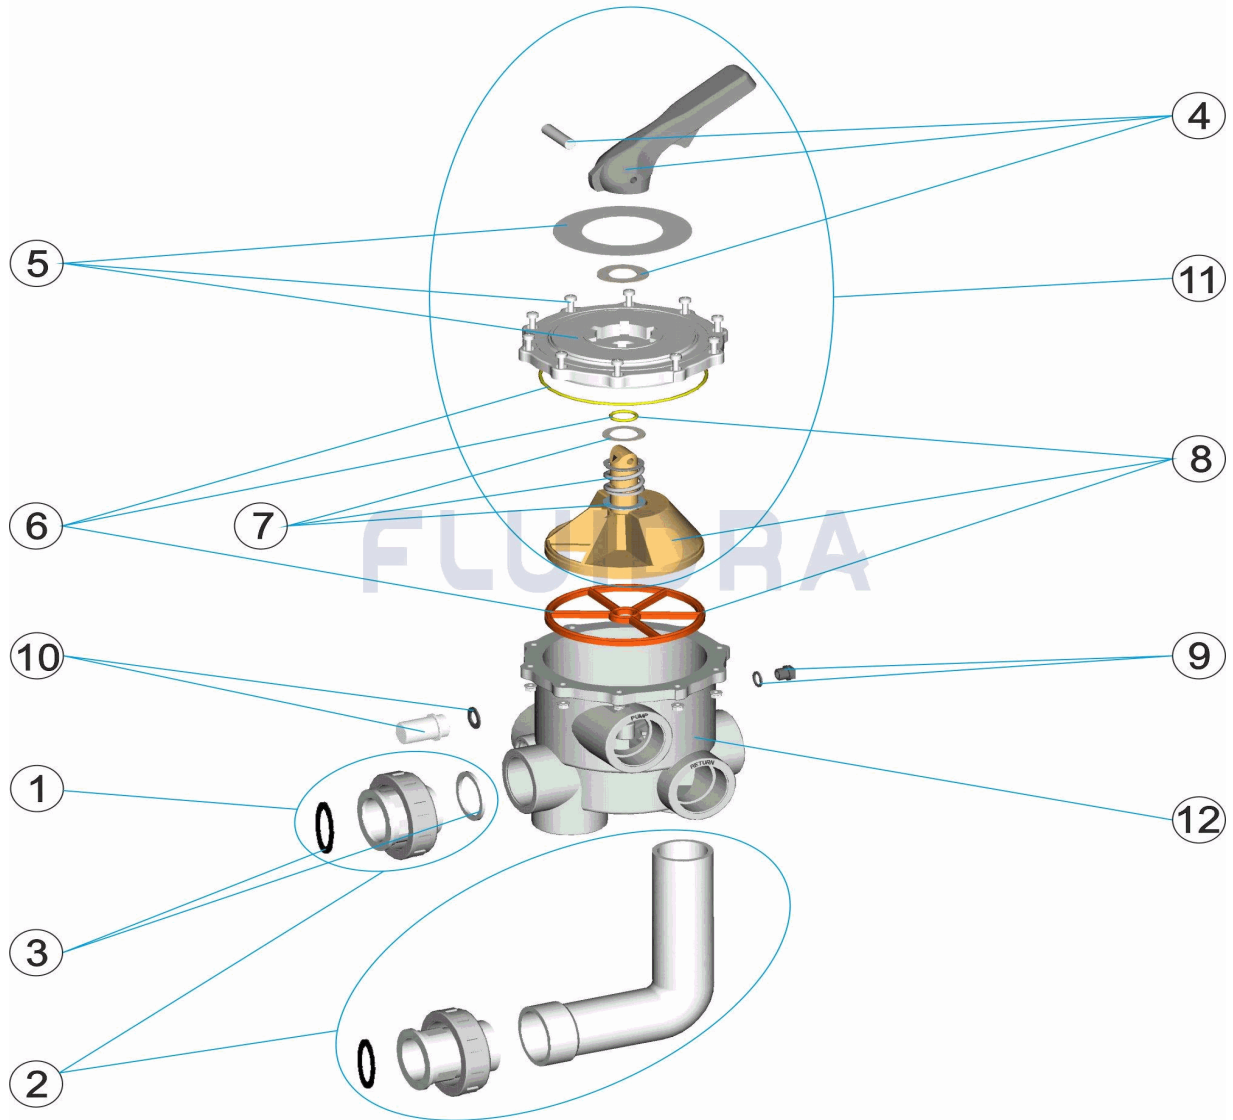

CODE **07444**

DESCRIPTION: **SELECTOR VALVE WITH LINKS 2"**

ENGLISH

POS	CODE	DESCRIPTION	QUANTITY	POS	CODE	DESCRIPTION	QUANTITY
1	4404120501	UNION WHITE 2" NEW		6	4404120407	GASKETS 2"	
1	4404120143	UNION 2"		7	4404120105	SPRING WITH WASHERS	
2	4404120503	ELBOW WHITE 2' NEW		8	4404120406	DISTRIBUTOR WITH GASKETS 2' NEW	
2	4404120504	ELBOW BLACK 2' NEW		9	4404121107	PLUG 1/4'	
3	4404120505	UNION SEALS 2"		10	4404120108	VISOR WITH SEAL	
4	4404120402	BLACK HANDLE 2"		11	4404120410	TOP ASSEMBLY BLACK 2' NEW	
5	4404120403	BLACK TOP 2"		12	07444R0101	BLACK SELECTOR VALVE BODY WITH FITT	

CODICE **07444**

DESCRIZIONE: **VALVOLA SELETRICE CON COLLEGAMENTI 2"**

ITALIANO

POS	CODICE	DESCRIZIONE	QUANTITA'	POS	CODICE	DESCRIZIONE	QUANTITA'
1	4404120501	GUARNIZIONE PER RACCORDO 2" BIANC	6	4404120407	GUARNIZIONI VALVOLA 2'		
1	4404120143	GUARNIZIONE PER RACCORDO 2"	7	4404120105	MOLLA CON RONDELLA		
2	4404120503	RACCORDO A GOMITO BIANCO 2' NUOVO	8	4404120406	DISTRIBUTORE CON GUARNIZIONI 2' NUO		
2	4404120504	RACCORDO A GOMITO NERO 2' NUOVO	9	4404121107	COPERCHIO 1/4' VALVOLA		
3	4404120505	GUARNIZIONE PER RACCORDO 2'	10	4404120108	VISORE CON GUARNIZIONE		
4	4404120402	MANIGLIA NERA PER VALVOLA 2"	11	4404120410	COPERCHIO DI DISTRIBUZIONE NERO 2' N		
5	4404120403	COPERCHIO CON MASCHERA NERA 2'	12	07444R0101	CORPO POS.3 NERO CON RACCORDO		