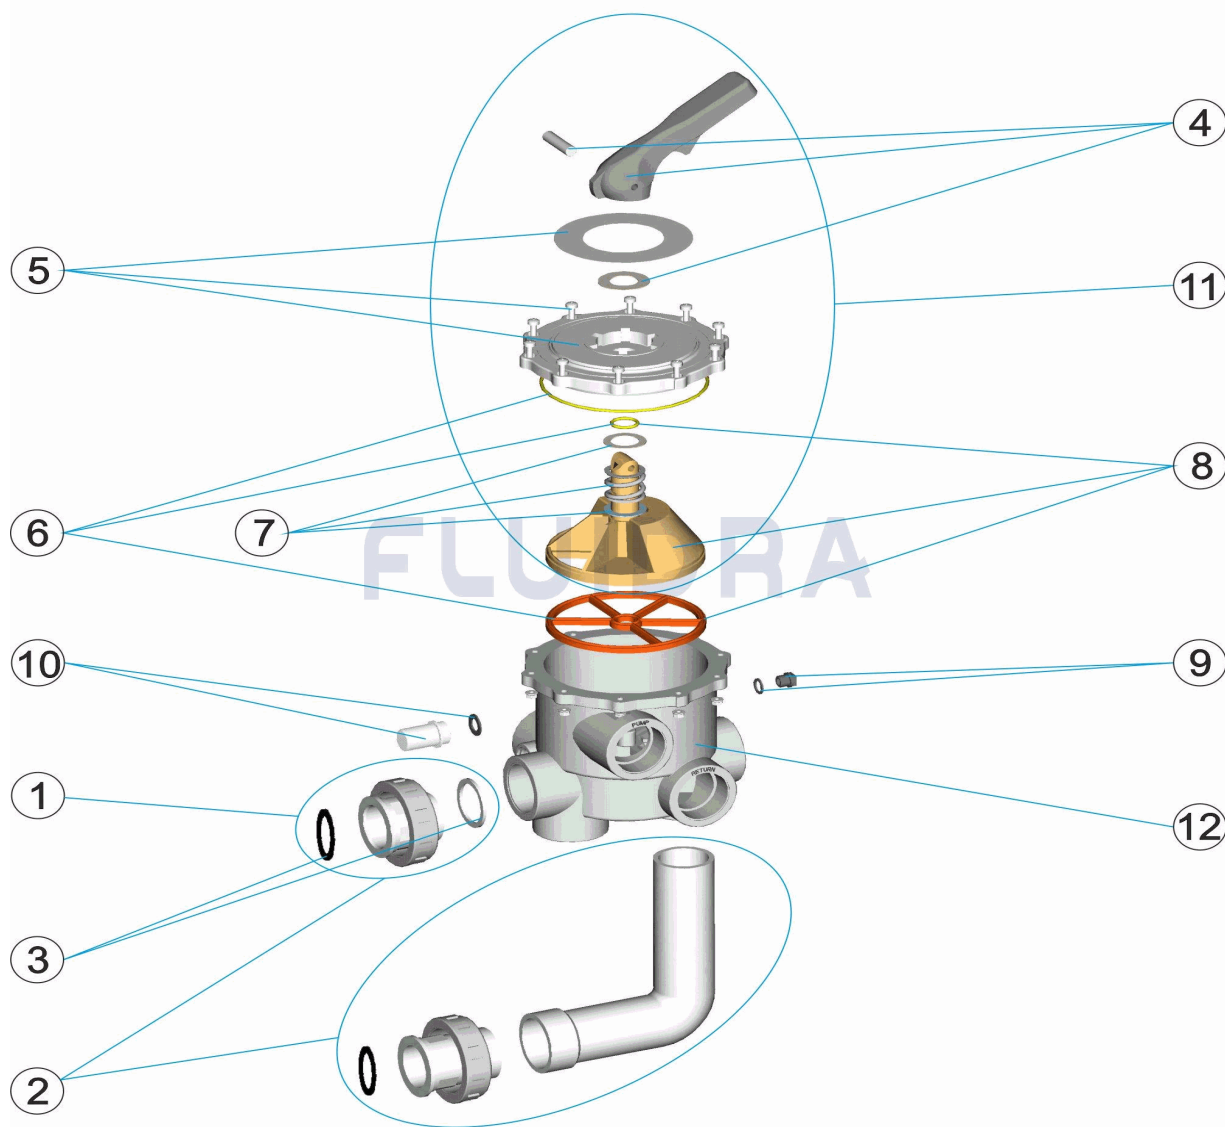

CODIGO **07444**

DESCRIPCION: **VALVULA SELECTORA CON ENLACES 2"**

ESPAÑOL

POS	CODIGO	DESCRIPCION	CANTIDAD	POS	CODIGO	DESCRIPCION	CANTIDAD
1	4404120501	ENLACE RECTO BLANCO 2' NUEVO		6	4404120407	JUNTAS VALVULA 2'	
1	4404120143	ENLACE RECTO 2"		7	4404120105	RESORTE CON ARANDELAS	
2	4404120503	ENLACE ACODADO BLANCO 2' NUEVO		8	4404120406	DISTRIBUIDOR CON JUNTAS 2' NUEVO	
2	4404120504	ENLACE ACODADO NEGRO 2' NUEVO		9	4404121107	TAPON 1/4' VALVULA	
3	4404120505	JUNTAS ENLACE 2'		10	4404120108	VISOR CON JUNTA	
4	4404120402	MANETA NEGRA VALVULA 2"		11	4404120410	TAPA DISTRIBUIDOR NEGRA 2' NUEVA	
5	4404120403	TAPA CON CARATULA NEGRA 2'		12	07444R0101	CUERPO NEGRO 2" POSICION 3 CON RAC	

CODE **07444**

DESCRIPTION: **SÉLECTEUR AVEC LIENS 2"**

FRANCAIS

POS	CODE	DESCRIPTION	QUANTITE	POS	CODE	DESCRIPTION	QUANTITE
1	4404120501	SORTIE DROITE BLANCHE 2" NOUVEAU MI		6	4404120407	JOINTS DE VANNE 2'	
1	4404120143	SORTIE DROITE 2"		7	4404120105	RESSORT ET RONDELLES	
2	4404120503	SORTIE COUDEE BLANCHE 2" NOUVEAU M		8	4404120406	BOISSEAU AVEC JOINTS 2'	
2	4404120504	SORTIE COUDEE NOIRE 2" NOUVEAU MOC		9	4404121107	BOUCHON 1/4' DE VANNE	
3	4404120505	JOINTS DE SORTIES 2'		10	4404120108	VOYANT ET JOINT	
4	4404120402	POIGNEE NOIRE 2'		11	4404120410	COUVERCLE NOIR ET BOISSEAU 2' NOUVI	
5	4404120403	COUVERCLE NOIR 2' ET VIS		12	07444R0101	CORPS NOIR AVEC RACCORD	

CODE **07444**

DESCRIPTION: **SELECTOR VALVE WITH LINKS 2"**

ENGLISH

POS	CODE	DESCRIPTION	QUANTITY	POS	CODE	DESCRIPTION	QUANTITY
1	4404120501	UNION WHITE 2" NEW		6	4404120407	GASKETS 2"	
1	4404120143	UNION 2"		7	4404120105	SPRING WITH WASHERS	
2	4404120503	ELBOW WHITE 2' NEW		8	4404120406	DISTRIBUTOR WITH GASKETS 2' NEW	
2	4404120504	ELBOW BLACK 2' NEW		9	4404121107	PLUG 1/4'	
3	4404120505	UNION SEALS 2"		10	4404120108	VISOR WITH SEAL	
4	4404120402	BLACK HANDLE 2"		11	4404120410	TOP ASSEMBLY BLACK 2' NEW	
5	4404120403	BLACK TOP 2"		12	07444R0101	BLACK SELECTOR VALVE BODY WITH FITT	