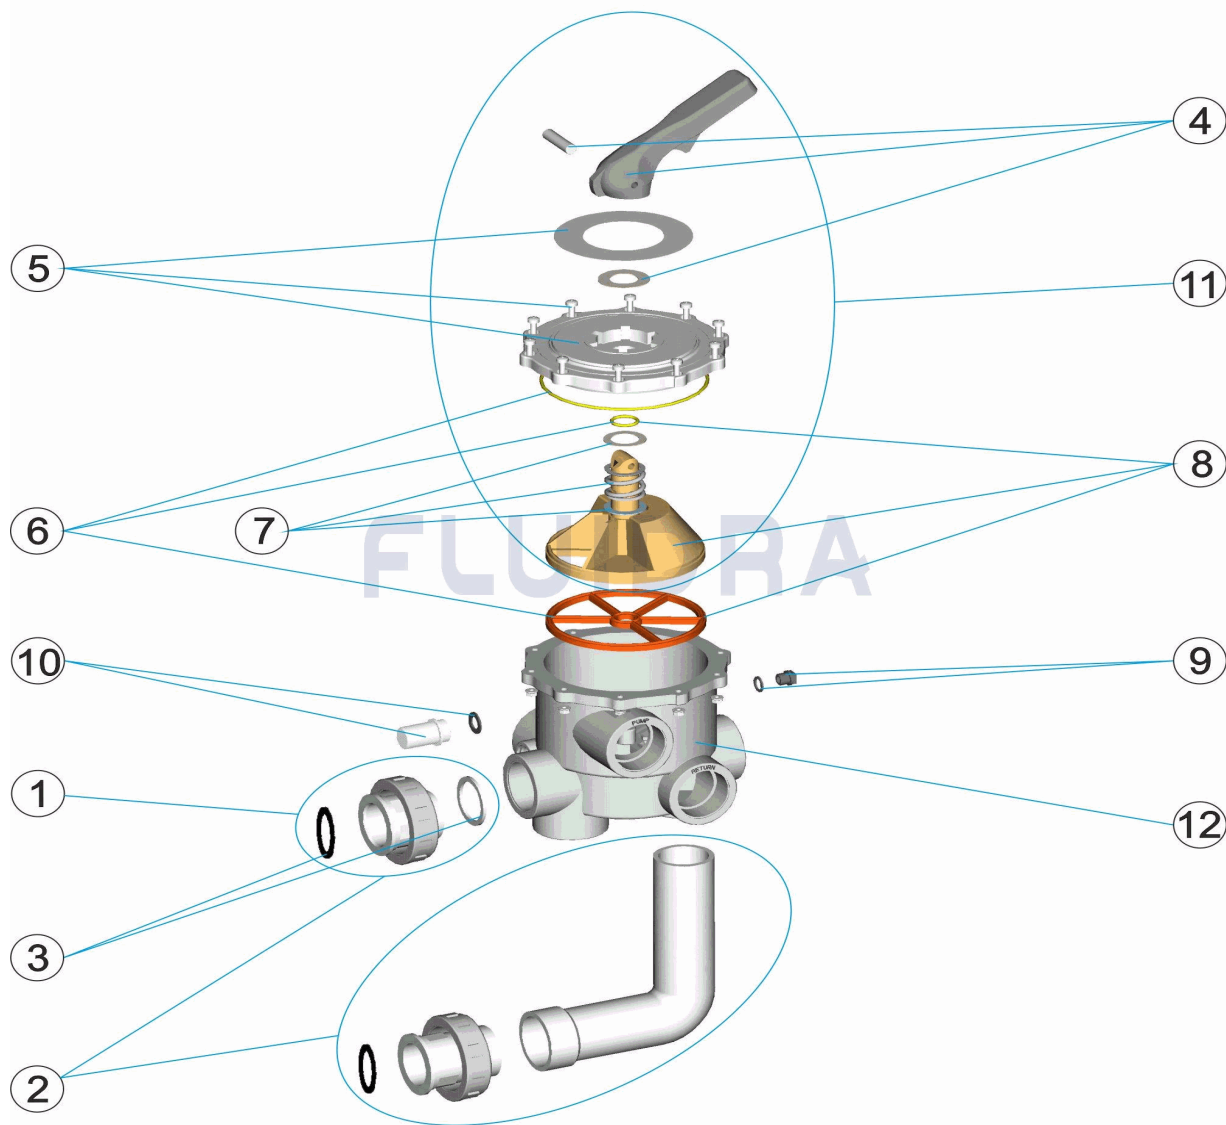

CODICE **07444**

DESCRIZIONE: **VALVOLA SELETRICE CON COLLEGAMENTI 2"**

ITALIANO

POS	CODICE	DESCRIZIONE	QUANTITA'	POS	CODICE	DESCRIZIONE	QUANTITA'
1	4404120501	GUARNIZIONE PER RACCORDO 2" BIANC	6	4404120407	GUARNIZIONI VALVOLA 2'		
1	4404120143	GUARNIZIONE PER RACCORDO 2"	7	4404120105	MOLLA CON RONDELLA		
2	4404120503	RACCORDO A GOMITO BIANCO 2' NUOVO	8	4404120406	DISTRIBUTORE CON GUARNIZIONI 2' NUO		
2	4404120504	RACCORDO A GOMITO NERO 2' NUOVO	9	4404121107	COPERCHIO 1/4' VALVOLA		
3	4404120505	GUARNIZIONE PER RACCORDO 2'	10	4404120108	VISORE CON GUARNIZIONE		
4	4404120402	MANIGLIA NERA PER VALVOLA 2"	11	4404120410	COPERCHIO DI DISTRIBUZIONE NERO 2' N		
5	4404120403	COPERCHIO CON MASCHERA NERA 2'	12	07444R0101	CORPO POS.3 NERO CON RACCORDO		

CODIGO **07444**

DESCRIÇÃO: **VÁLVULA SELECTORA COM LIGAÇÕES 2"**

PORTUGUES

POS	CODIGO	DESCRIÇÃO	JANTIDADE	POS	CODIGO	DESCRIÇÃO	JANTIDADE
1	4404120501	LIGAÇÃO RECTA BRANCA 2" NOVA		6	4404120407	JUNTAS VÁLVULA 2"	
1	4404120143	LIGAÇÃO RECTA 2"		7	4404120105	MOLA COM ANILHAS	
2	4404120503	LIGAÇÃO CURVA BRANCA 2" NOVA		8	4404120406	DISTRIBUIDOR COM JUNTAS 2" NOVO	
2	4404120504	LIGAÇÃO CURVA PRETA 2" NOVA		9	4404121107	TAMPÃO 1/4" VÁLVULA	
3	4404120505	JUNTAS LIGAÇÃO 2"		10	4404120108	VISOR COM JUNTA	
4	4404120402	MANIPULO PRETO VÁLVULA 2"		11	4404120410	TAMPA DISTRIBUIDORA PRETA 2" NOVA	
5	4404120403	TAMPA DA VÁLVULA PRETA 2"		12	07444R0101	CORPO POSIÇÃO 3 NEGRO COM RACORD	