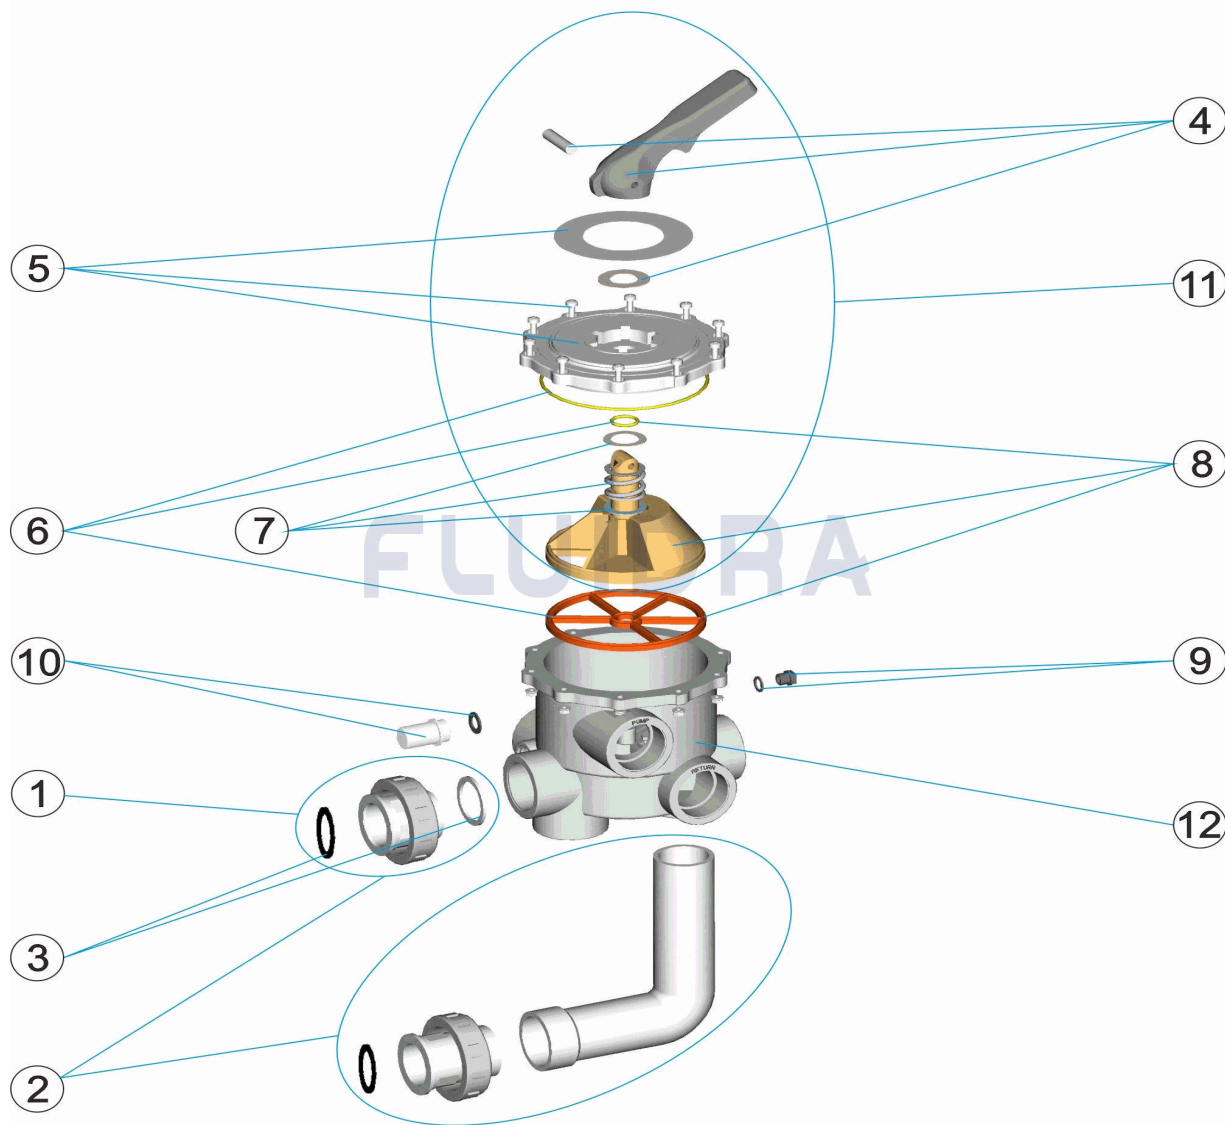

CODIGO **07444**

DESCRIPCION: **VALVULA SELECTORA CON ENLACES 2"**

ESPAÑOL

POS	CODIGO	DESCRIPCION	CANTIDAD	POS	CODIGO	DESCRIPCION	CANTIDAD
1	4404120501	ENLACE RECTO BLANCO 2' NUEVO		6	4404120407	JUNTAS VALVULA 2'	
1	4404120143	ENLACE RECTO 2"		7	4404120105	RESORTE CON ARANDELAS	
2	4404120503	ENLACE ACODADO BLANCO 2' NUEVO		8	4404120406	DISTRIBUIDOR CON JUNTAS 2' NUEVO	
2	4404120504	ENLACE ACODADO NEGRO 2' NUEVO		9	4404121107	TAPON 1/4' VALVULA	
3	4404120505	JUNTAS ENLACE 2'		10	4404120108	VISOR CON JUNTA	
4	4404120402	MANETA NEGRA VALVULA 2"		11	4404120410	TAPA DISTRIBUIDOR NEGRA 2' NUEVA	
5	4404120403	TAPA CON CARATULA NEGRA 2'		12	07444R0101	CUERPO NEGRO 2" POSICION 3 CON RAC	

CODE **07444**

DESCRIPTION: **SELECTOR VALVE WITH LINKS 2"**

ENGLISH

POS	CODE	DESCRIPTION	QUANTITY	POS	CODE	DESCRIPTION	QUANTITY
1	4404120501	UNION WHITE 2" NEW		6	4404120407	GASKETS 2"	
1	4404120143	UNION 2"		7	4404120105	SPRING WITH WASHERS	
2	4404120503	ELBOW WHITE 2' NEW		8	4404120406	DISTRIBUTOR WITH GASKETS 2' NEW	
2	4404120504	ELBOW BLACK 2' NEW		9	4404121107	PLUG 1/4'	
3	4404120505	UNION SEALS 2"		10	4404120108	VISOR WITH SEAL	
4	4404120402	BLACK HANDLE 2"		11	4404120410	TOP ASSEMBLY BLACK 2' NEW	
5	4404120403	BLACK TOP 2"		12	07444R0101	BLACK SELECTOR VALVE BODY WITH FITT	