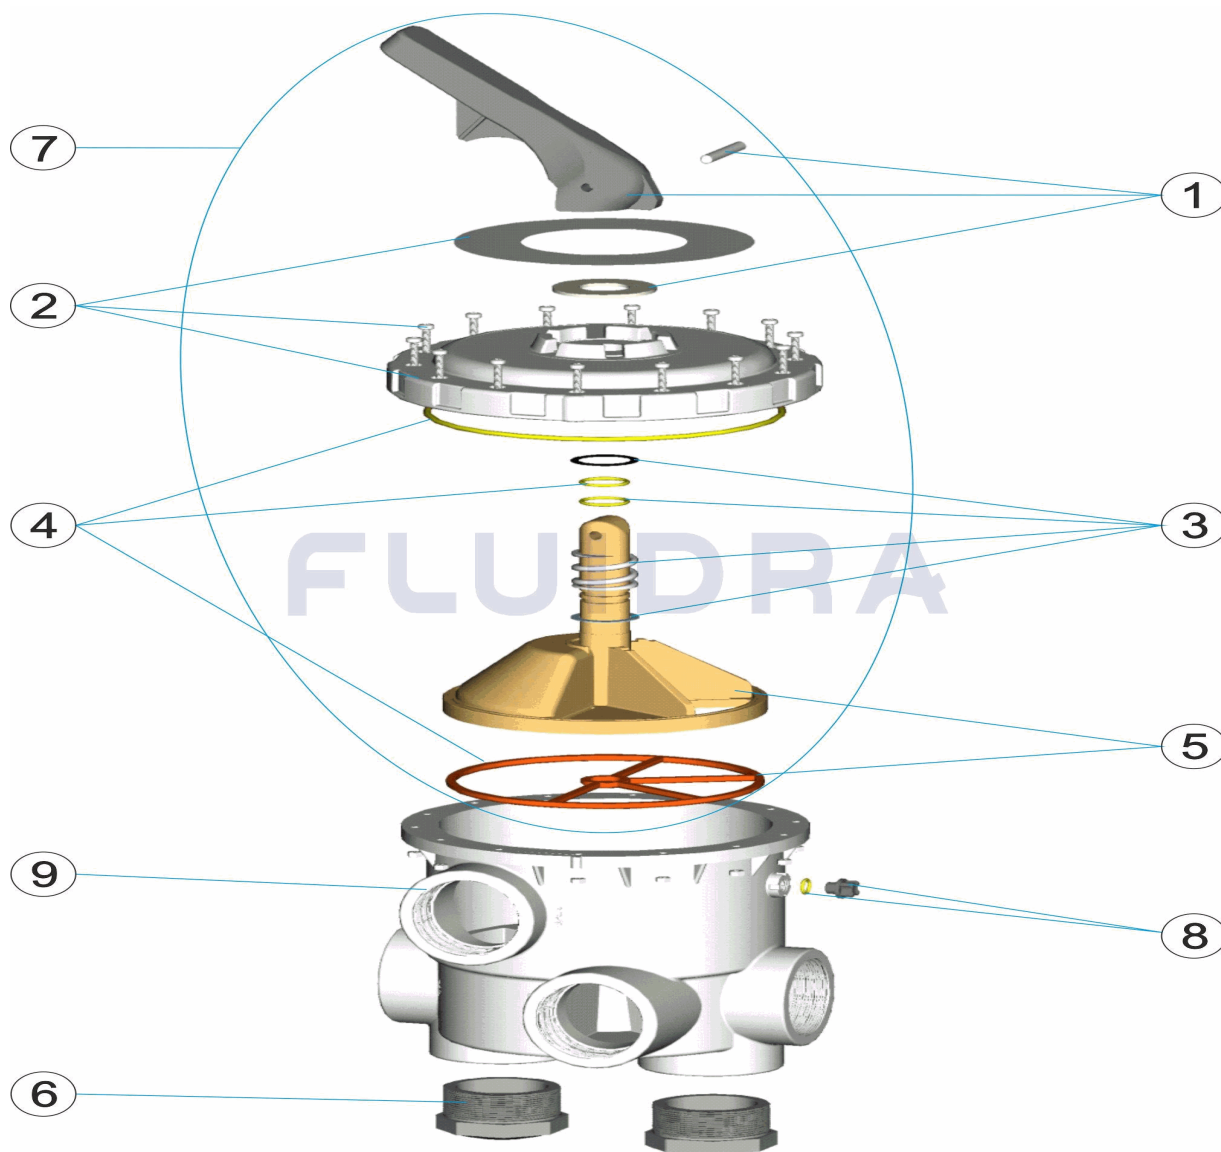

CODIGO **28515**

DESCRIPCION: **VALVULA SELECTORA 3" MAGNU "**

ESPAÑOL

POS	CODIGO	DESCRIPCION	CANTIDAD	POS	CODIGO	DESCRIPCION	CANTIDAD
1	4404122001	MANETA NEGRA 3"		6	4404122006	TAPON VALVULA SELECTORA 3"	
2	4404122002	TAPA VALVULA 3"		7	4404122007	CJTO. SUPERIOR 3" NEGR "	
3	4404122003	RESORTE VALVULA 3"		8	4404121107	TAPON 1/4 VALVULA	
4	4404122004	JUNTAS VALVULA 3"		9	28515R0101	CUERPO VALVULA SELECTORA 3"	
5	4404122005	DISTRIBUIDOR CON JUNTAS 3"					

CODE 28515

DESCRIPTION: SÉLECTEUR 3" MAGNU "

FRANCAIS

POS	CODE	DESCRIPTION	QUANTITE	POS	CODE	DESCRIPTION	QUANTITE
1	4404122001	POIGNEE NOIRE 3"		6	4404122006	BOUCHON VALVE SELECTORA 3"	
2	4404122002	DESSUS DE VANNE 3"		7	4404122007	ENSEMBLE SUPERIEUR 3" NOI "	
3	4404122003	RESSORT DE VANNE 3"		8	4404121107	BOUCHON 1/4' DE VANNE	
4	4404122004	JOINTS DE VANNE 3"		9	28515R0101	CORP DE VANNE DE SELECTION 3"	
5	4404122005	BOISSEAU AVEC JOINTS 3'					

CODICE **28515**

DESCRIZIONE: **VALVOLA SELETRICE 3" MAGNU "**

ITALIANO

POS	CODICE	DESCRIZIONE	QUANTITA'	POS	CODICE	DESCRIZIONE	QUANTITA'
1	4404122001	MANIGLIA NERA 3"		6	4404122006	TAPPO VALVOLA SELETRICE 3"	
2	4404122002	COPERCHIO VALVOLA 3"		7	4404122007	KIT SUPERIORE 3" NER "	
3	4404122003	MOLLA VALVOLA 3"		8	4404121107	COPERCHIO 1/4' VALVOLA	
4	4404122004	CONJUNTO SUPERIOR 3" PRET "		9	28515R0101	CORPO VALVOLA SELETRICE 3"	
5	4404122005	DISTRIBUTORE CON GUARNIZIONI 3' VEC'					

CODIGO **28515**

DESCRIÇÃO: **VÁLVULA SELECTORA 3" MAGNU "**

PORTUGUES

POS	CODIGO	DESCRIÇÃO	JANTIDADE	POS	CODIGO	DESCRIÇÃO	JANTIDADE
1	4404122001	MANIPULO PRETO 3"		6	4404122006	TAMPÃO VALVOLA SELECTORA 3"	
2	4404122002	TAMPA VALVULA 3"		7	4404122007	CONJUNTO SUPERIOR 3" PRET "	
3	4404122003	TAMPA PARAFUSOS 3"		8	4404121107	TAMPÃO 1/4" VÁLVULA	
4	4404122004	JUNTAS VÁLVULA 3"		9	28515R0101	CORPO VALVULA SELECTORA 3"	
5	4404122005	DISTRIBUIDOR COM JUNTAS 3"					