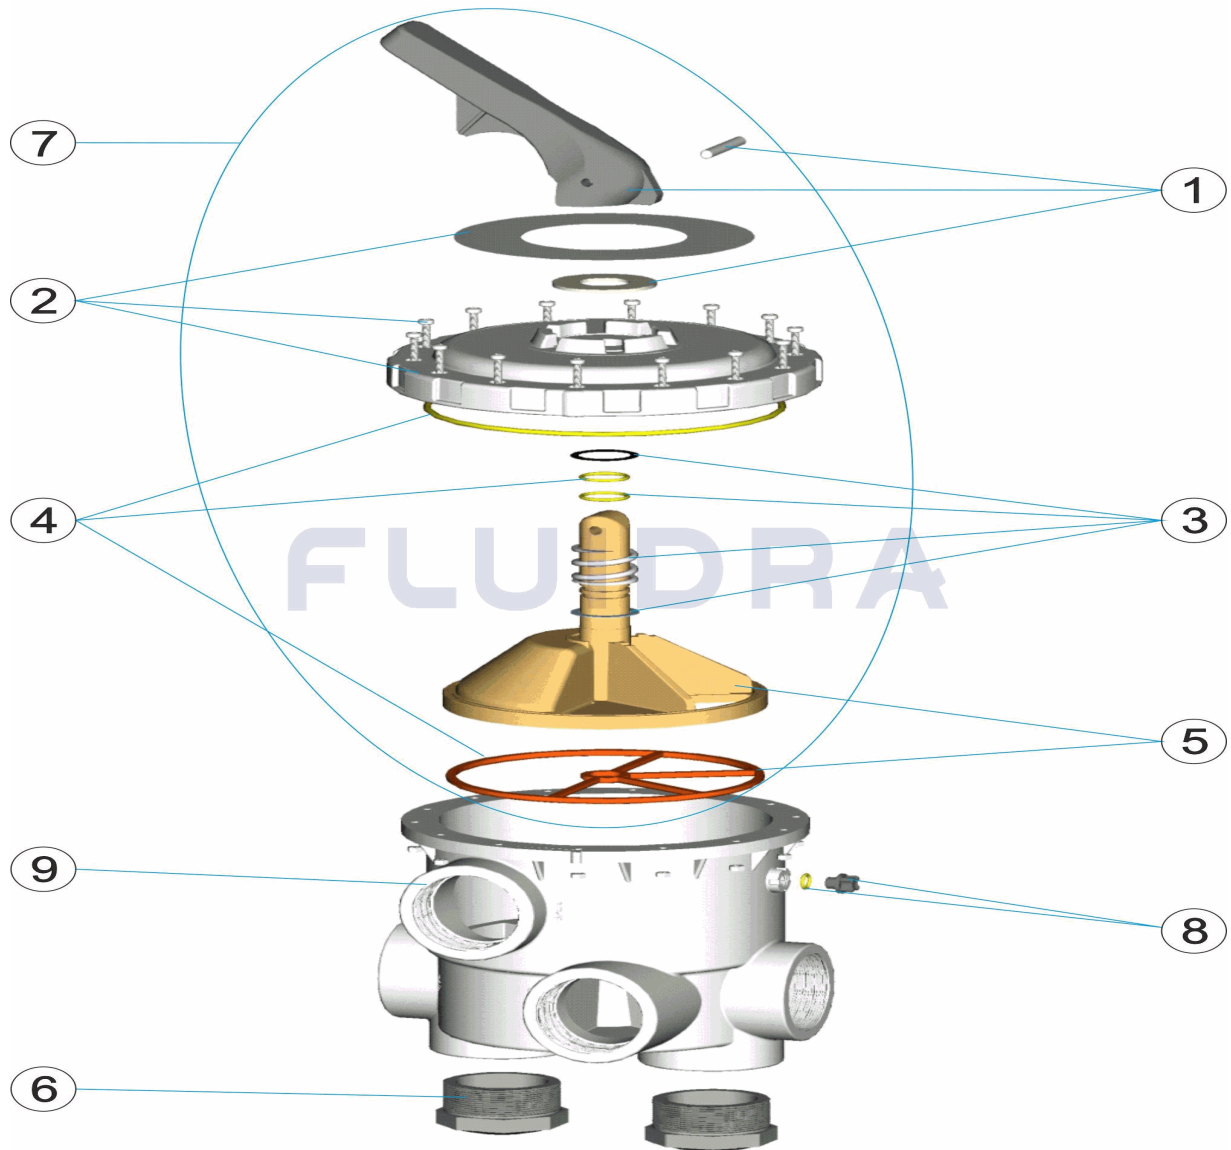

CODE **28515**

BESCHREIBUNG: **MEHRWEGVENTIL 3" MAGNU "**

DEUTSCH

POS	CODE	BESCHREIBUNG	MENGE	POS	CODE	BESCHREIBUNG	MENGE
1	4404122001	GRIFF SCHWARZ 3"		6	4404122006	STOPFEN MEHRWEGVENTIL 3"	
2	4404122002	VENTILDECKEL 3"		7	4404122007	SET OBEN 3" SCHWAR "	
3	4404122003	VENTILNFEDER 3"		8	4404121107	STOPFEN 1/4' VENTIL	
4	4404122004	VENTILDICHTUNGEN 3"		9	28515R0101	GEHÄUSE MEHRWEGVENTIL 3"	
5	4404122005	VERTEILER UND DICHTUNGEN 3"