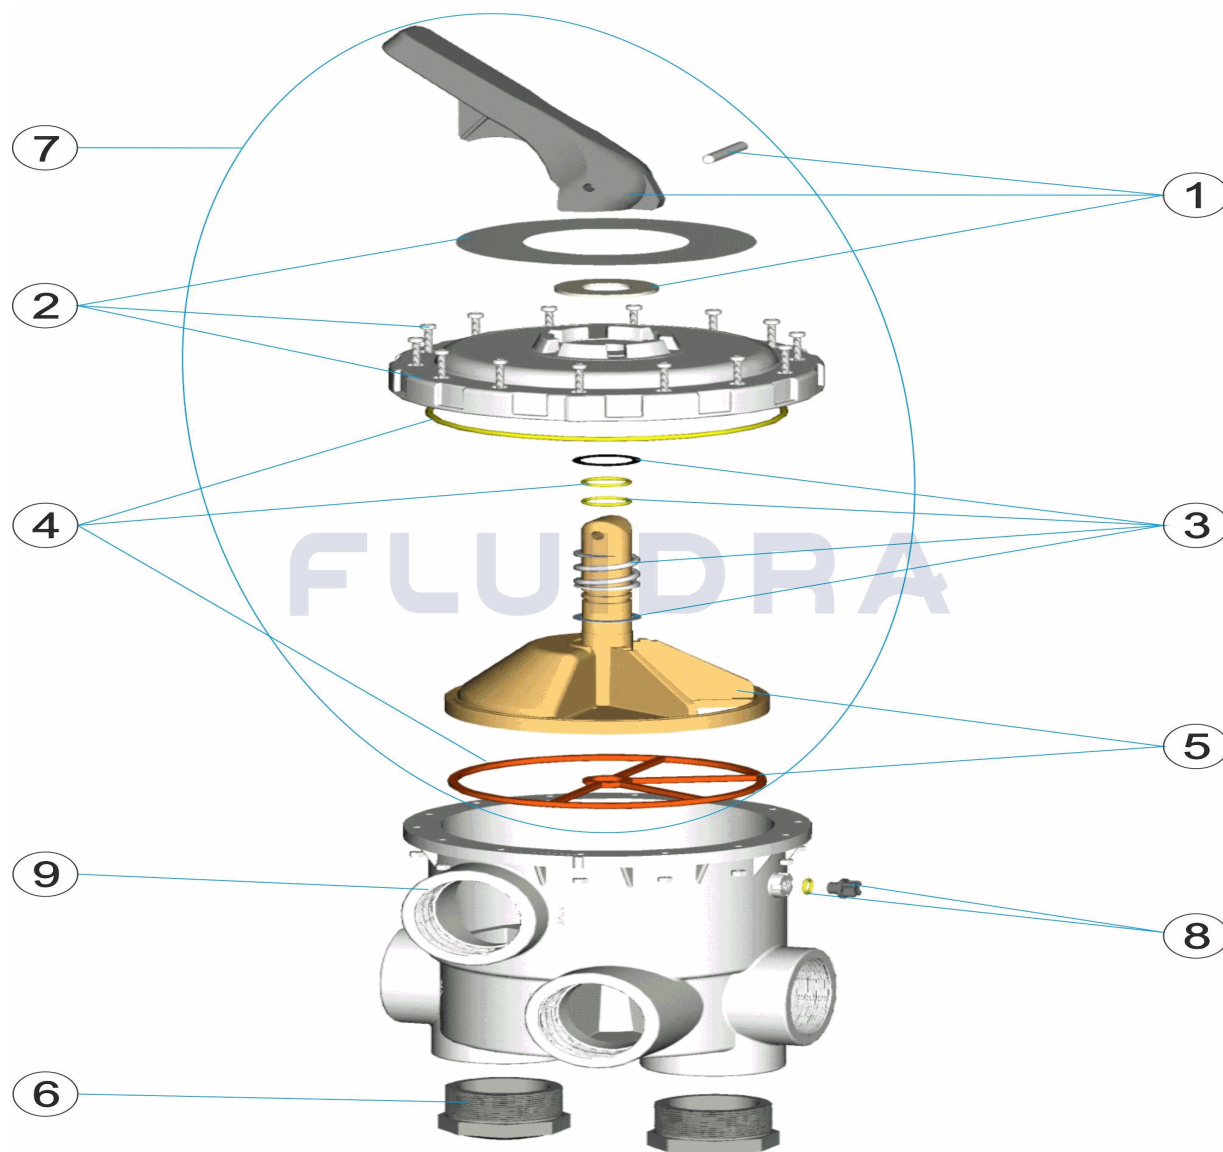

CODIGO **28515**

DESCRIPCION: **VALVULA SELECTORA 3" MAGNU "**

ESPAÑOL

POS	CODIGO	DESCRIPCION	CANTIDAD	POS	CODIGO	DESCRIPCION	CANTIDAD
1	4404122001	MANETA NEGRA 3"		6	4404122006	TAPON VALVULA SELECTORA 3"	
2	4404122002	TAPA VALVULA 3"		7	4404122007	CJTO. SUPERIOR 3" NEGR "	
3	4404122003	RESORTE VALVULA 3"		8	4404121107	TAPON 1/4 VALVULA	
4	4404122004	JUNTAS VALVULA 3"		9	28515R0101	CUERPO VALVULA SELECTORA 3"	
5	4404122005	DISTRIBUIDOR CON JUNTAS 3"					

CODE **28515**

DESCRIPTION: **MULTIPORT VALVE 3" MAGNU "**

ENGLISH

POS	CODE	DESCRIPTION	QUANTITY	POS	CODE	DESCRIPTION	QUANTITY
1	4404122001	BLACK HANDLE 3"		6	4404122006	PLUG SELECTOR VALVE 3"	
2	4404122002	VALVE TOP 3"		7	4404122007	SUPERIOR SET 3" BLAC "	
3	4404122003	SPRING 3"		8	4404121107	PLUG 1/4'	
4	4404122004	GASKETS 3"		9	28515R0101	VALVE BODY 3"	
5	4404122005	DISTRIBUTOR WITH GASKETS 3'					

CODICE **28515**

DESCRIZIONE: **VALVOLA SELETRICE 3" MAGNU "**

ITALIANO

POS	CODICE	DESCRIZIONE	QUANTITA'	POS	CODICE	DESCRIZIONE	QUANTITA'
1	4404122001	MANIGLIA NERA 3"		6	4404122006	TAPPO VALVOLA SELETRICE 3"	
2	4404122002	COPERCHIO VALVOLA 3"		7	4404122007	KIT SUPERIORE 3" NER "	
3	4404122003	MOLLA VALVOLA 3"		8	4404121107	COPERCHIO 1/4' VALVOLA	
4	4404122004	CONJUNTO SUPERIOR 3" PRET "		9	28515R0101	CORPO VALVOLA SELETRICE 3"	
5	4404122005	DISTRIBUTORE CON GUARNIZIONI 3' VEC'					

CODIGO **28515**

DESCRIÇÃO: **VÁLVULA SELECTORA 3" MAGNU "**

PORTUGUES

POS	CODIGO	DESCRIÇÃO	JANTIDADE	POS	CODIGO	DESCRIÇÃO	JANTIDADE
1	4404122001	MANIPULO PRETO 3"		6	4404122006	TAMPÃO VALVOLA SELECTORA 3"	
2	4404122002	TAMPA VALVULA 3"		7	4404122007	CONJUNTO SUPERIOR 3" PRET "	
3	4404122003	TAMPA PARAFUSOS 3"		8	4404121107	TAMPÃO 1/4" VÁLVULA	
4	4404122004	JUNTAS VÁLVULA 3"		9	28515R0101	CORPO VALVULA SELECTORA 3"	
5	4404122005	DISTRIBUIDOR COM JUNTAS 3"					