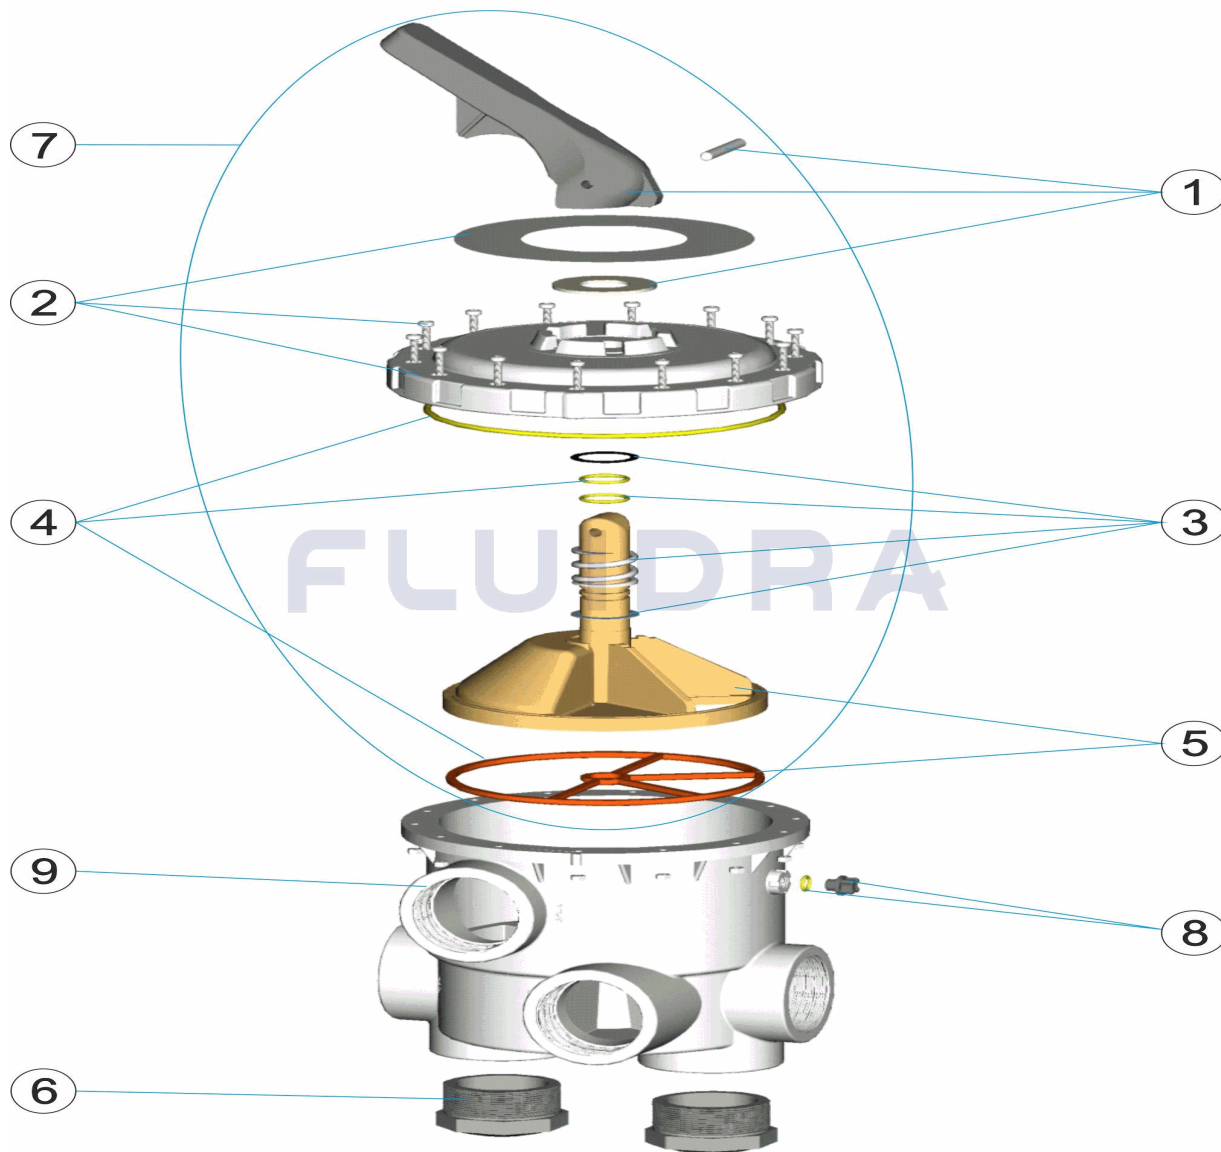

CODIGO **28515**

DESCRIPCION: **VALVULA SELECTORA 3" MAGNU "**

ESPAÑOL

POS	CODIGO	DESCRIPCION	CANTIDAD	POS	CODIGO	DESCRIPCION	CANTIDAD
1	4404122001	MANETA NEGRA 3"		6	4404122006	TAPON VALVULA SELECTORA 3"	
2	4404122002	TAPA VALVULA 3"		7	4404122007	CJTO. SUPERIOR 3" NEGR "	
3	4404122003	RESORTE VALVULA 3"		8	4404121107	TAPON 1/4 VALVULA	
4	4404122004	JUNTAS VALVULA 3"		9	28515R0101	CUERPO VALVULA SELECTORA 3"	
5	4404122005	DISTRIBUIDOR CON JUNTAS 3"					

CODICE **28515**

DESCRIZIONE: **VALVOLA SELETRICE 3" MAGNU "**

ITALIANO

POS	CODICE	DESCRIZIONE	QUANTITA'	POS	CODICE	DESCRIZIONE	QUANTITA'
1	4404122001	MANIGLIA NERA 3"		6	4404122006	TAPPO VALVOLA SELETRICE 3"	
2	4404122002	COPERCHIO VALVOLA 3"		7	4404122007	KIT SUPERIORE 3" NER "	
3	4404122003	MOLLA VALVOLA 3"		8	4404121107	COPERCHIO 1/4' VALVOLA	
4	4404122004	CONJUNTO SUPERIOR 3" PRET "		9	28515R0101	CORPO VALVOLA SELETRICE 3"	
5	4404122005	DISTRIBUTORE CON GUARNIZIONI 3' VEC'					

CODE **28515**

BESCHREIBUNG: **MEHRWEGVENTIL 3" MAGNU "**

DEUTSCH

POS	CODE	BESCHREIBUNG	MENGE	POS	CODE	BESCHREIBUNG	MENGE
1	4404122001	GRIFF SCHWARZ 3"		6	4404122006	STOPFEN MEHRWEGVENTIL 3"	
2	4404122002	VENTILDECKEL 3"		7	4404122007	SET OBEN 3" SCHWAR "	
3	4404122003	VENTILNFEDER 3"		8	4404121107	STOPFEN 1/4' VENTIL	
4	4404122004	VENTILDICHTUNGEN 3"		9	28515R0101	GEHÄUSE MEHRWEGVENTIL 3"	
5	4404122005	VERTEILER UND DICHTUNGEN 3"					

CODIGO **28515**

DESCRIÇÃO: **VÁLVULA SELECTORA 3" MAGNU "**

PORTUGUES

POS	CODIGO	DESCRIÇÃO	JANTIDADE	POS	CODIGO	DESCRIÇÃO	JANTIDADE
1	4404122001	MANIPULO PRETO 3"		6	4404122006	TAMPÃO VALVOLA SELECTORA 3"	
2	4404122002	TAMPA VALVULA 3"		7	4404122007	CONJUNTO SUPERIOR 3" PRET "	
3	4404122003	TAMPA PARAFUSOS 3"		8	4404121107	TAMPÃO 1/4" VÁLVULA	
4	4404122004	JUNTAS VÁLVULA 3"		9	28515R0101	CORPO VALVULA SELECTORA 3"	
5	4404122005	DISTRIBUIDOR COM JUNTAS 3"					