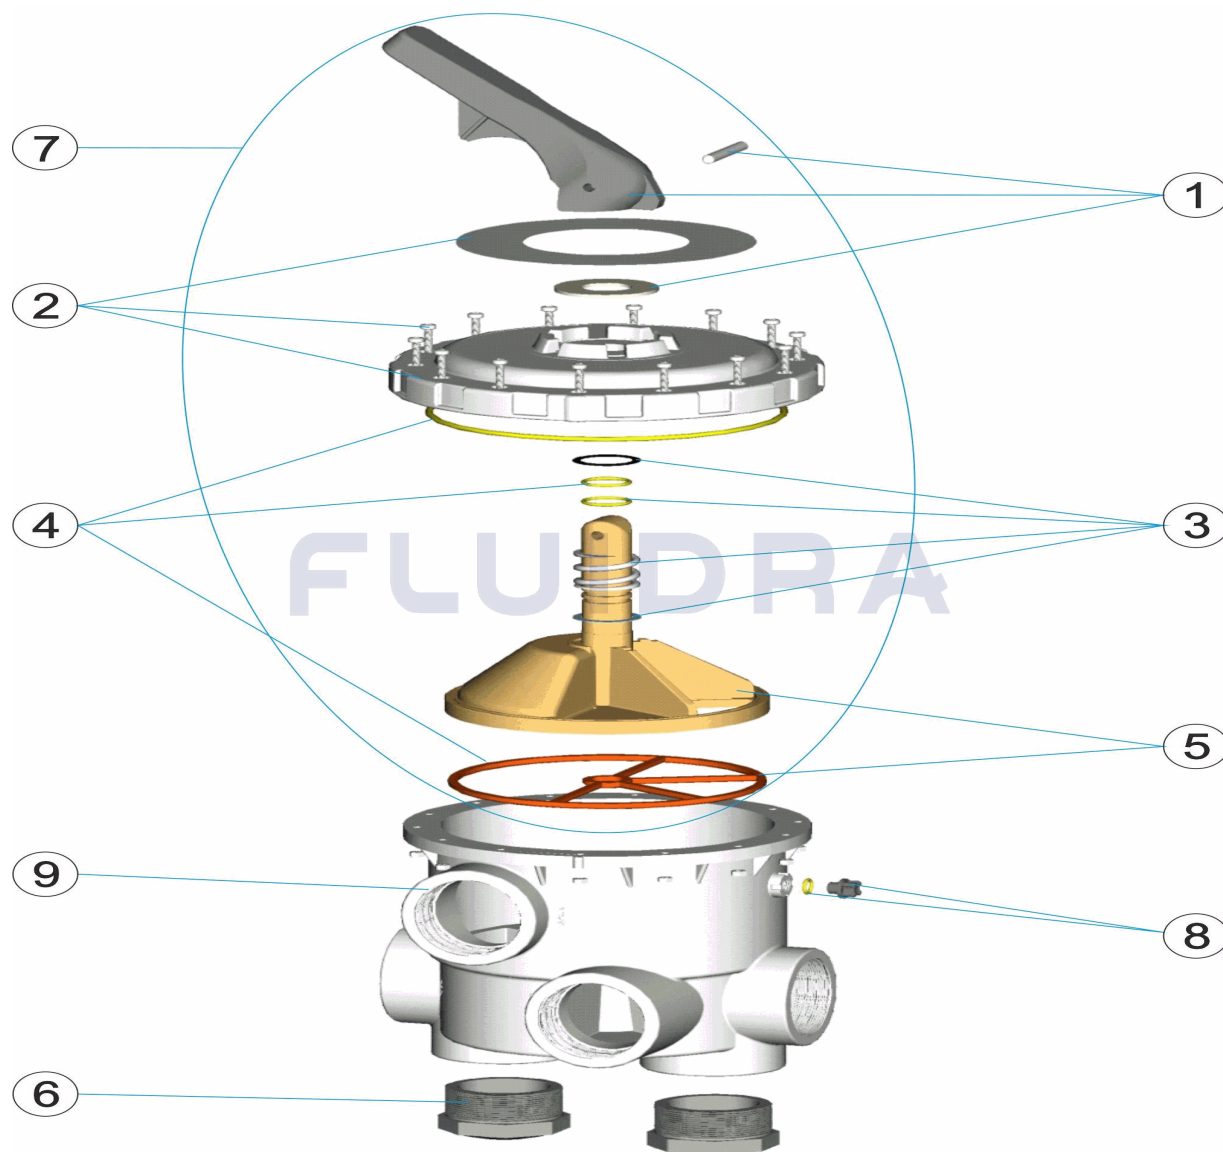

CODIGO **28515**

DESCRIPCION: **VALVULA SELECTORA 3" MAGNU "**

ESPAÑOL

POS	CODIGO	DESCRIPCION	CANTIDAD	POS	CODIGO	DESCRIPCION	CANTIDAD
1	4404122001	MANETA NEGRA 3"		6	4404122006	TAPON VALVULA SELECTORA 3"	
2	4404122002	TAPA VALVULA 3"		7	4404122007	CJTO. SUPERIOR 3" NEGR "	
3	4404122003	RESORTE VALVULA 3"		8	4404121107	TAPON 1/4 VALVULA	
4	4404122004	JUNTAS VALVULA 3"		9	28515R0101	CUERPO VALVULA SELECTORA 3"	
5	4404122005	DISTRIBUIDOR CON JUNTAS 3"					

CODE 28515

DESCRIPTION: SÉLECTEUR 3" MAGNU "

FRANCAIS

POS	CODE	DESCRIPTION	QUANTITE	POS	CODE	DESCRIPTION	QUANTITE
1	4404122001	POIGNEE NOIRE 3"		6	4404122006	BOUCHON VALVE SELECTORA 3"	
2	4404122002	DESSUS DE VANNE 3"		7	4404122007	ENSEMBLE SUPERIEUR 3" NOI "	
3	4404122003	RESSORT DE VANNE 3"		8	4404121107	BOUCHON 1/4' DE VANNE	
4	4404122004	JOINTS DE VANNE 3"		9	28515R0101	CORP DE VANNE DE SELECTION 3"	
5	4404122005	BOISSEAU AVEC JOINTS 3'					

CODICE **28515**

DESCRIZIONE: **VALVOLA SELETRICE 3" MAGNU "**

ITALIANO

POS	CODICE	DESCRIZIONE	QUANTITA'	POS	CODICE	DESCRIZIONE	QUANTITA'
1	4404122001	MANIGLIA NERA 3"		6	4404122006	TAPPO VALVOLA SELETRICE 3"	
2	4404122002	COPERCHIO VALVOLA 3"		7	4404122007	KIT SUPERIORE 3" NER "	
3	4404122003	MOLLA VALVOLA 3"		8	4404121107	COPERCHIO 1/4' VALVOLA	
4	4404122004	CONJUNTO SUPERIOR 3" PRET "		9	28515R0101	CORPO VALVOLA SELETRICE 3"	
5	4404122005	DISTRIBUTORE CON GUARNIZIONI 3' VEC'					

CODIGO **28515**

DESCRIÇÃO: **VÁLVULA SELECTORA 3" MAGNU "**

PORTUGUES

POS	CODIGO	DESCRIÇÃO	JANTIDADE	POS	CODIGO	DESCRIÇÃO	JANTIDADE
1	4404122001	MANIPULO PRETO 3"		6	4404122006	TAMPÃO VALVOLA SELECTORA 3"	
2	4404122002	TAMPA VALVULA 3"		7	4404122007	CONJUNTO SUPERIOR 3" PRET "	
3	4404122003	TAMPA PARAFUSOS 3"		8	4404121107	TAMPÃO 1/4" VÁLVULA	
4	4404122004	JUNTAS VÁLVULA 3"		9	28515R0101	CORPO VALVULA SELECTORA 3"	
5	4404122005	DISTRIBUIDOR COM JUNTAS 3"					