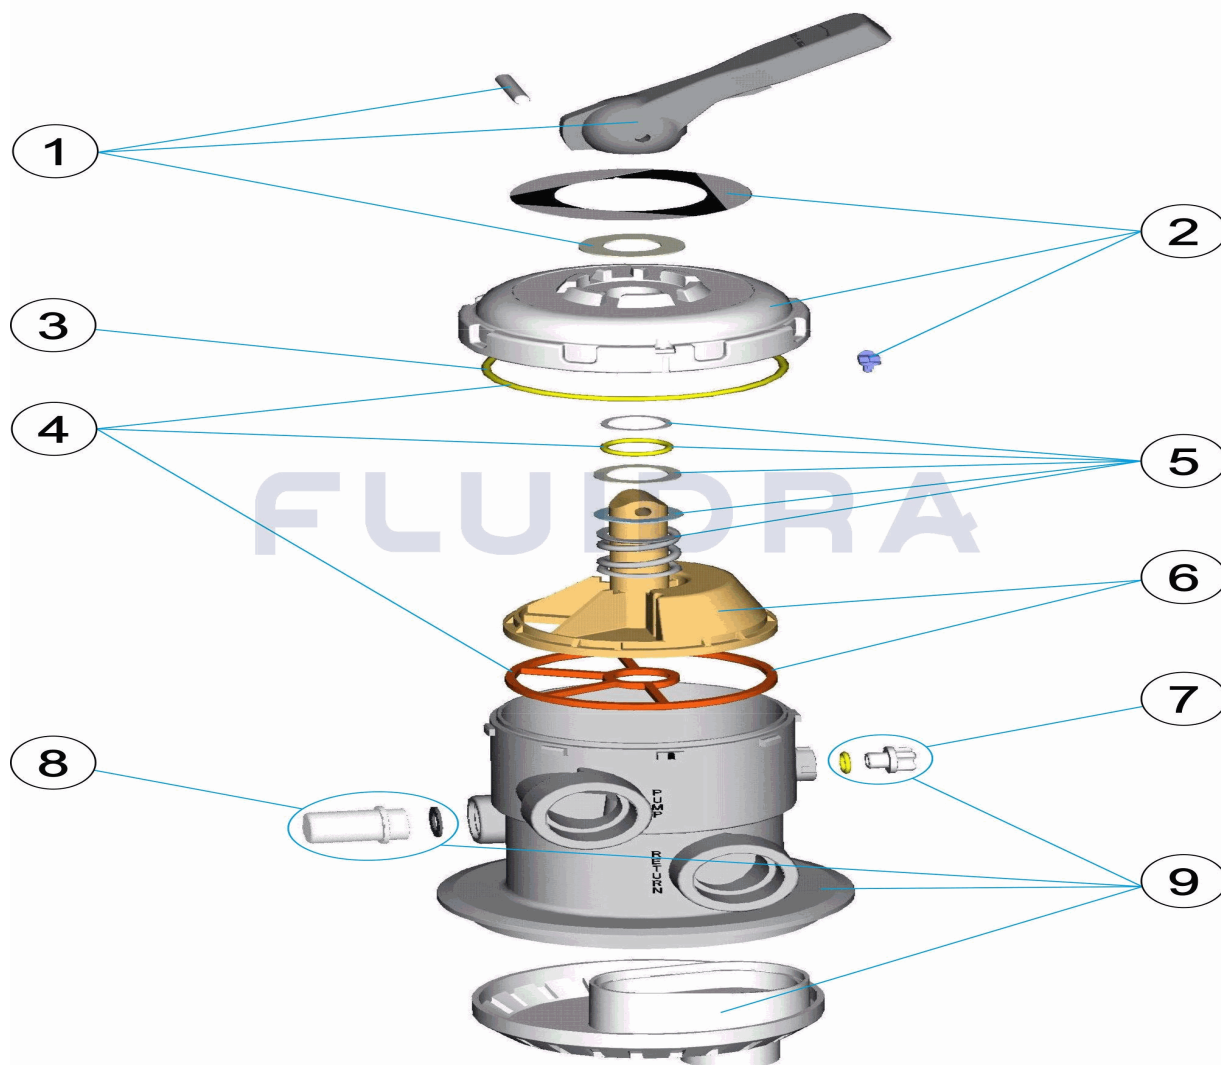

CODIGO 21341

DESCRIPCION: VALVULA SELECTORA 1 1/2"

**ESPAÑOL**

POS	CODIGO	DESCRIPCION	CANTIDAD	POS	CODIGO	DESCRIPCION	CANTIDAD
1	4404120102	MANETA NEGRA 1 1/2'-2'		6	4404121104	DISTRIBUIDOR CON JUNTA	
2	4404121102	TAPA ABS 6 V		7	4404121107	TAPON 1/4' VALVULA	
3	4404120036	JUNTA TÓRICA		8	4404120108	VISOR CON JUNTA	
4	4404121105	JUNTAS VALVULA 1 1/2'		9	20565R0101	CUERPO VALVULA SELECTORA 1 1/2" BAY	
5	4404121103	RESORTE VALVULA					

CODE 21341

DESCRIPTION: MULTIPORT VALVE 1 1/2"

**ENGLISH**

POS	CODE	DESCRIPTION	QUANTITY	POS	CODE	DESCRIPTION	QUANTITY
1	4404120102	BLACK HANDLE 11/2'-2'		6	4404121104	DISTRIBUTOR WITH GASKETS	
2	4404121102	TOP ABS 6 WAY		7	4404121107	PLUG 1/4'	
3	4404120036	O' RING		8	4404120108	VISOR WITH SEAL	
4	4404121105	GASKETS 1 1/2'		9	20565R0101	VALVE BODY 1 1/2"	
5	4404121103	SPRING					

CODICE 21341

DESCRIZIONE: VALVOLA SELETRICE 1 1/2"

**ITALIANO**

POS	CODICE	DESCRIZIONE	QUANTITA'	POS	CODICE	DESCRIZIONE	QUANTITA'
1	4404120102	MANIGLIA NERA 1 1/2' - 2'		6	4404121104	DISTRIBUTORE CON GUARNIZIONE	
2	4404121102	COPERCHIO ABS 6 V		7	4404121107	COPERCHIO 1/4' VALVOLA	
3	4404120036	O-RING		8	4404120108	VISORE CON GUARNIZIONE	
4	4404121105	GUARNIZIONI VALVOLA 1 1/2'		9	20565R0101	CORPO VALVOLA SELETRICE 1 1/2" NERA	
5	4404121103	MOLLA VALVOLA					

CODIGO 21341

DESCRIÇÃO: VÁLVULA SELECTORA 1 1/2"

**PORTUGUES**

POS	CODIGO	DESCRIÇÃO	JANTIDADE	POS	CODIGO	DESCRIÇÃO	JANTIDADE
1	4404120102	MANIPULO PRETO 1 1/2'-2'		6	4404121104	DISTRIBUIDORCOM JUNTA	
2	4404121102	MANIPULO		7	4404121107	TAMPÃO 1/4' VÁLVULA	
3	4404120036	JUNTA TÓRICA		8	4404120108	VISOR COM JUNTA	
4	4404121105	JUNTAS VÁLVULA 1 1/2'		9	20565R0101	CORPO VALVULA SELECTORA 1 1/2" BAI01	
5	4404121103	TAMPA PARAFUSOS					