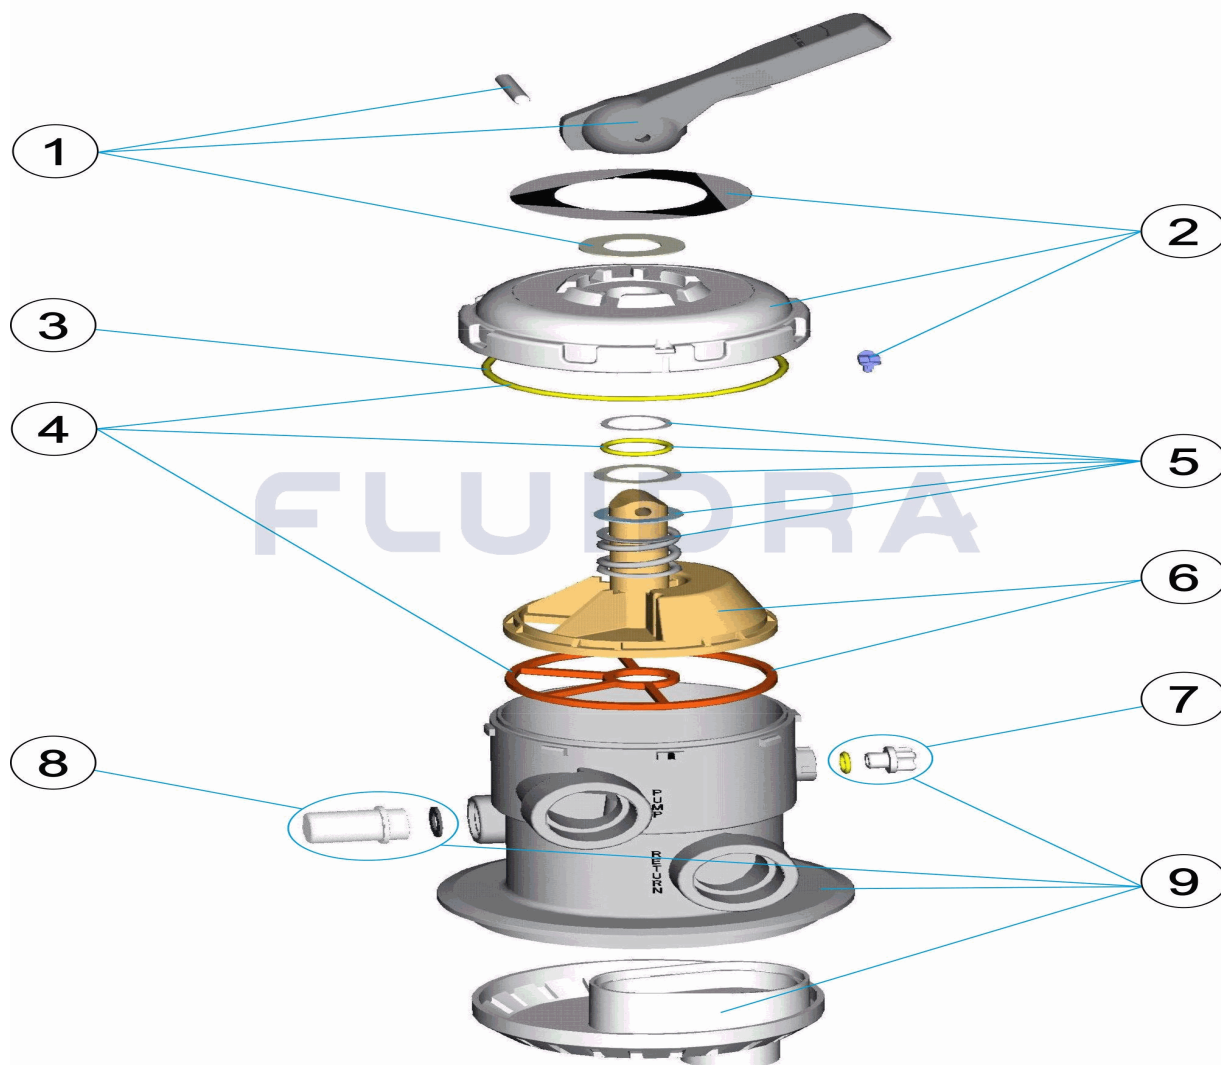

CODE 21341

DESCRIPTION: MULTIPORT VALVE 1 1/2"

**ENGLISH**

POS	CODE	DESCRIPTION	QUANTITY	POS	CODE	DESCRIPTION	QUANTITY
1	4404120102	BLACK HANDLE 11/2'-2'		6	4404121104	DISTRIBUTOR WITH GASKETS	
2	4404121102	TOP ABS 6 WAY		7	4404121107	PLUG 1/4'	
3	4404120036	O' RING		8	4404120108	VISOR WITH SEAL	
4	4404121105	GASKETS 1 1/2'		9	20565R0101	VALVE BODY 1 1/2"	
5	4404121103	SPRING					

CODICE 21341

DESCRIZIONE: VALVOLA SELETRICE 1 1/2"

**ITALIANO**

POS	CODICE	DESCRIZIONE	QUANTITA'	POS	CODICE	DESCRIZIONE	QUANTITA'
1	4404120102	MANIGLIA NERA 1 1/2' - 2'		6	4404121104	DISTRIBUTORE CON GUARNIZIONE	
2	4404121102	COPERCHIO ABS 6 V		7	4404121107	COPERCHIO 1/4' VALVOLA	
3	4404120036	O-RING		8	4404120108	VISORE CON GUARNIZIONE	
4	4404121105	GUARNIZIONI VALVOLA 1 1/2'		9	20565R0101	CORPO VALVOLA SELETRICE 1 1/2" NERA	
5	4404121103	MOLLA VALVOLA					

CODE 21341

BESCHREIBUNG: MEHRWEGVENTIL 1 1/2"

**DEUTSCH**

POS	CODE	BESCHREIBUNG	MENGE	POS	CODE	BESCHREIBUNG	MENGE
1	4404120102	GRIF F SCHWARZ 1 1/2' - 2'		6	4404121104	VERTEILER UND DICHUNG	
2	4404121102	ABDECKUNG ABS 6 V		7	4404121107	STOPFEN 1/4' VENTIL	
3	4404120036	O-RING		8	4404120108	SCHAUGLAS UND DICHUNG	
4	4404121105	VENTILDICHTUNGEN 1 1/2'		9	20565R0101	KÖRPER MEHRWEGVENTIL 1 1/2"	
5	4404121103	VENTILFEDER					

CODIGO 21341

DESCRIÇÃO: VÁLVULA SELECTORA 1 1/2"

**PORTUGUES**

POS	CODIGO	DESCRIÇÃO	JANTIDADE	POS	CODIGO	DESCRIÇÃO	JANTIDADE
1	4404120102	MANIPULO PRETO 1 1/2'-2'		6	4404121104	DISTRIBUIDORCOM JUNTA	
2	4404121102	MANIPULO		7	4404121107	TAMPÃO 1/4' VÁLVULA	
3	4404120036	JUNTA TÓRICA		8	4404120108	VISOR COM JUNTA	
4	4404121105	JUNTAS VÁLVULA 1 1/2'		9	20565R0101	CORPO VALVULA SELECTORA 1 1/2" BAI01	
5	4404121103	TAMPA PARAFUSOS					