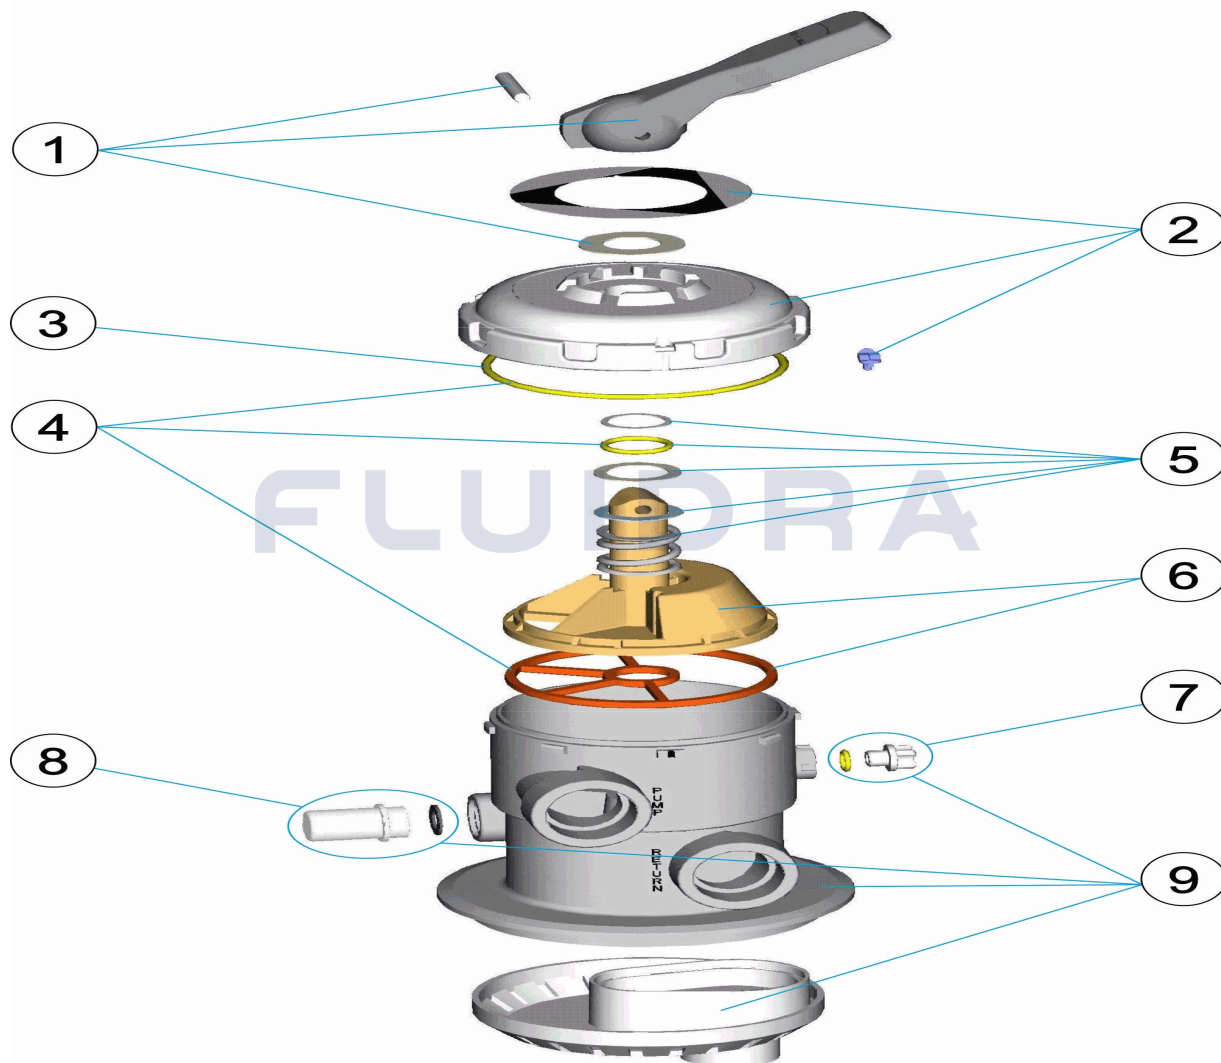

CODIGO 21341

DESCRIPCION: VALVULA SELECTORA 1 1/2"

**ESPAÑOL**

POS	CODIGO	DESCRIPCION	CANTIDAD	POS	CODIGO	DESCRIPCION	CANTIDAD
1	4404120102	MANETA NEGRA 1 1/2'-2'		6	4404121104	DISTRIBUIDOR CON JUNTA	
2	4404121102	TAPA ABS 6 V		7	4404121107	TAPON 1/4' VALVULA	
3	4404120036	JUNTA TÓRICA		8	4404120108	VISOR CON JUNTA	
4	4404121105	JUNTAS VALVULA 1 1/2'		9	20565R0101	CUERPO VALVULA SELECTORA 1 1/2" BAY	
5	4404121103	RESORTE VALVULA					

CODE 21341

DESCRIPTION: SÉLECTEUR 1 1/2"

FRANCAIS

POS	CODE	DESCRIPTION	QUANTITE	POS	CODE	DESCRIPTION	QUANTITE
1	4404120102	POIGNEE NOIRE 1 1/2' ET 2'		6	4404121104	BOISSEAU AVEC JOINT	
2	4404121102	COUVERCLE ABS 6 VOIES		7	4404121107	BOUCHON 1/4' DE VANNE	
3	4404120036	JOINT TORIQUE		8	4404120108	VOYANT ET JOINT	
4	4404121105	JOINTS VANNE 1 1/2'		9	20565R0101	CORP DE VANNE DE SELECTION 1 1/2"	
5	4404121103	RESSORT DE VANNE					

CODE 21341

DESCRIPTION: MULTIPORT VALVE 1 1/2"

**ENGLISH**

POS	CODE	DESCRIPTION	QUANTITY	POS	CODE	DESCRIPTION	QUANTITY
1	4404120102	BLACK HANDLE 11/2'-2'		6	4404121104	DISTRIBUTOR WITH GASKETS	
2	4404121102	TOP ABS 6 WAY		7	4404121107	PLUG 1/4'	
3	4404120036	O' RING		8	4404120108	VISOR WITH SEAL	
4	4404121105	GASKETS 1 1/2'		9	20565R0101	VALVE BODY 1 1/2"	
5	4404121103	SPRING					

CODICE 21341

DESCRIZIONE: VALVOLA SELETRICE 1 1/2"

**ITALIANO**

POS	CODICE	DESCRIZIONE	QUANTITA'	POS	CODICE	DESCRIZIONE	QUANTITA'
1	4404120102	MANIGLIA NERA 1 1/2' - 2'		6	4404121104	DISTRIBUTORE CON GUARNIZIONE	
2	4404121102	COPERCHIO ABS 6 V		7	4404121107	COPERCHIO 1/4' VALVOLA	
3	4404120036	O-RING		8	4404120108	VISORE CON GUARNIZIONE	
4	4404121105	GUARNIZIONI VALVOLA 1 1/2'		9	20565R0101	CORPO VALVOLA SELETRICE 1 1/2" NERA	
5	4404121103	MOLLA VALVOLA					