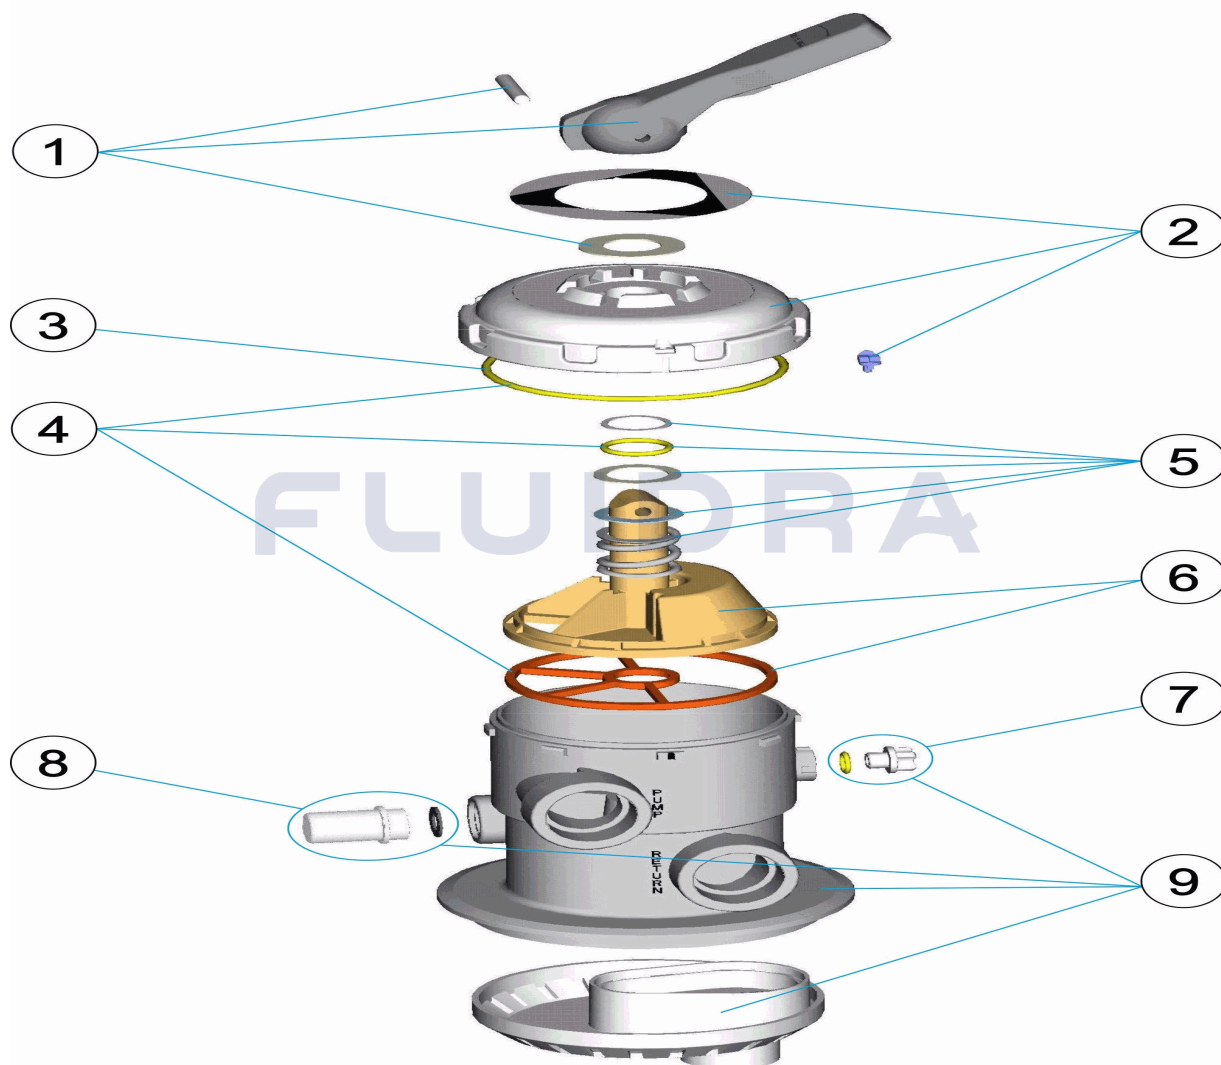

CODIGO 21341

DESCRIPCION: VALVULA SELECTORA 1 1/2"

**ESPAÑOL**

POS	CODIGO	DESCRIPCION	CANTIDAD	POS	CODIGO	DESCRIPCION	CANTIDAD
1	4404120102	MANETA NEGRA 1 1/2'-2'		6	4404121104	DISTRIBUIDOR CON JUNTA	
2	4404121102	TAPA ABS 6 V		7	4404121107	TAPON 1/4' VALVULA	
3	4404120036	JUNTA TÓRICA		8	4404120108	VISOR CON JUNTA	
4	4404121105	JUNTAS VALVULA 1 1/2'		9	20565R0101	CUERPO VALVULA SELECTORA 1 1/2" BAY	
5	4404121103	RESORTE VALVULA					

CODICE 21341

DESCRIZIONE: VALVOLA SELETRICE 1 1/2"

**ITALIANO**

POS	CODICE	DESCRIZIONE	QUANTITA'	POS	CODICE	DESCRIZIONE	QUANTITA'
1	4404120102	MANIGLIA NERA 1 1/2' - 2'		6	4404121104	DISTRIBUTORE CON GUARNIZIONE	
2	4404121102	COPERCHIO ABS 6 V		7	4404121107	COPERCHIO 1/4' VALVOLA	
3	4404120036	O-RING		8	4404120108	VISORE CON GUARNIZIONE	
4	4404121105	GUARNIZIONI VALVOLA 1 1/2'		9	20565R0101	CORPO VALVOLA SELETRICE 1 1/2" NERA	
5	4404121103	MOLLA VALVOLA					

CODE 21341

BESCHREIBUNG: MEHRWEGVENTIL 1 1/2"

**DEUTSCH**

POS	CODE	BESCHREIBUNG	MENGE	POS	CODE	BESCHREIBUNG	MENGE
1	4404120102	GRIF F SCHWARZ 1 1/2' - 2'		6	4404121104	VERTEILER UND DICHUNG	
2	4404121102	ABDECKUNG ABS 6 V		7	4404121107	STOPFEN 1/4' VENTIL	
3	4404120036	O-RING		8	4404120108	SCHAUGLAS UND DICHUNG	
4	4404121105	VENTILDICHTUNGEN 1 1/2'		9	20565R0101	KÖRPER MEHRWEGVENTIL 1 1/2"	
5	4404121103	VENTILFEDER					

CODIGO 21341

DESCRIÇÃO: VÁLVULA SELECTORA 1 1/2"

**PORTUGUES**

POS	CODIGO	DESCRIÇÃO	JANTIDADE	POS	CODIGO	DESCRIÇÃO	JANTIDADE
1	4404120102	MANIPULO PRETO 1 1/2'-2'		6	4404121104	DISTRIBUIDORCOM JUNTA	
2	4404121102	MANIPULO		7	4404121107	TAMPÃO 1/4' VÁLVULA	
3	4404120036	JUNTA TÓRICA		8	4404120108	VISOR COM JUNTA	
4	4404121105	JUNTAS VÁLVULA 1 1/2'		9	20565R0101	CORPO VALVULA SELECTORA 1 1/2" BAI01	
5	4404121103	TAMPA PARAFUSOS					