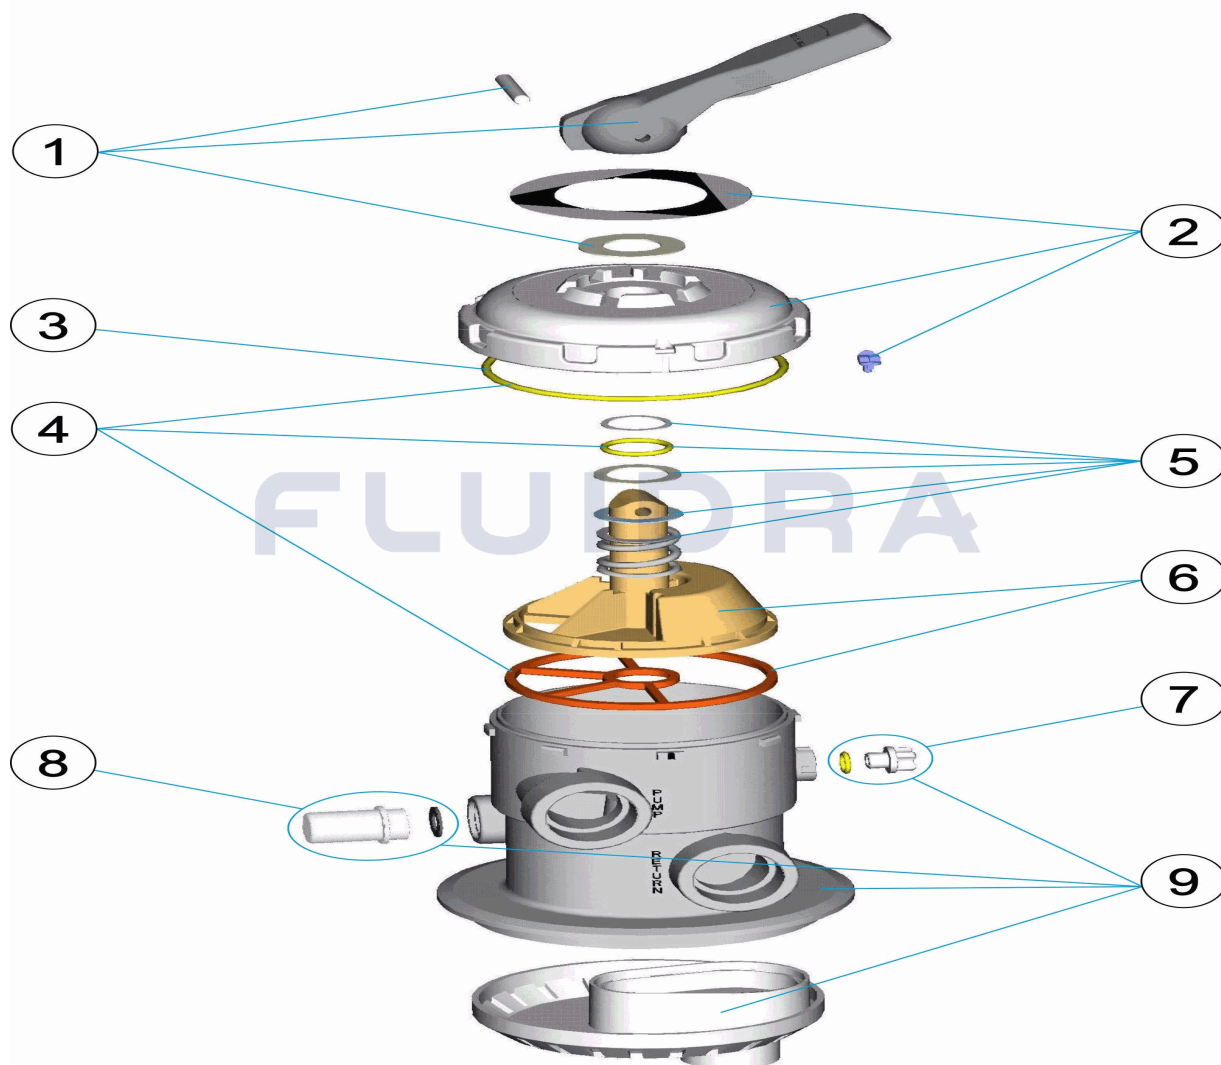

CODIGO 21341

DESCRIPCION: VALVULA SELECTORA 1 1/2"

**ESPAÑOL**

POS	CODIGO	DESCRIPCION	CANTIDAD	POS	CODIGO	DESCRIPCION	CANTIDAD
1	4404120102	MANETA NEGRA 1 1/2'-2'		6	4404121104	DISTRIBUIDOR CON JUNTA	
2	4404121102	TAPA ABS 6 V		7	4404121107	TAPON 1/4' VALVULA	
3	4404120036	JUNTA TÓRICA		8	4404120108	VISOR CON JUNTA	
4	4404121105	JUNTAS VALVULA 1 1/2'		9	20565R0101	CUERPO VALVULA SELECTORA 1 1/2" BAY	
5	4404121103	RESORTE VALVULA					

CODE 21341

DESCRIPTION: SÉLECTEUR 1 1/2"

FRANCAIS

POS	CODE	DESCRIPTION	QUANTITE	POS	CODE	DESCRIPTION	QUANTITE
1	4404120102	POIGNEE NOIRE 1 1/2' ET 2'		6	4404121104	BOISSEAU AVEC JOINT	
2	4404121102	COUVERCLE ABS 6 VOIES		7	4404121107	BOUCHON 1/4' DE VANNE	
3	4404120036	JOINT TORIQUE		8	4404120108	VOYANT ET JOINT	
4	4404121105	JOINTS VANNE 1 1/2'		9	20565R0101	CORP DE VANNE DE SELECTION 1 1/2"	
5	4404121103	RESSORT DE VANNE					

CODE 21341

DESCRIPTION: MULTIPORT VALVE 1 1/2"

**ENGLISH**

POS	CODE	DESCRIPTION	QUANTITY	POS	CODE	DESCRIPTION	QUANTITY
1	4404120102	BLACK HANDLE 11/2'-2'		6	4404121104	DISTRIBUTOR WITH GASKETS	
2	4404121102	TOP ABS 6 WAY		7	4404121107	PLUG 1/4'	
3	4404120036	O' RING		8	4404120108	VISOR WITH SEAL	
4	4404121105	GASKETS 1 1/2'		9	20565R0101	VALVE BODY 1 1/2"	
5	4404121103	SPRING					

CODICE 21341

DESCRIZIONE: VALVOLA SELETRICE 1 1/2"

**ITALIANO**

POS	CODICE	DESCRIZIONE	QUANTITA'	POS	CODICE	DESCRIZIONE	QUANTITA'
1	4404120102	MANIGLIA NERA 1 1/2' - 2'		6	4404121104	DISTRIBUTORE CON GUARNIZIONE	
2	4404121102	COPERCHIO ABS 6 V		7	4404121107	COPERCHIO 1/4' VALVOLA	
3	4404120036	O-RING		8	4404120108	VISORE CON GUARNIZIONE	
4	4404121105	GUARNIZIONI VALVOLA 1 1/2'		9	20565R0101	CORPO VALVOLA SELETRICE 1 1/2" NERA	
5	4404121103	MOLLA VALVOLA					