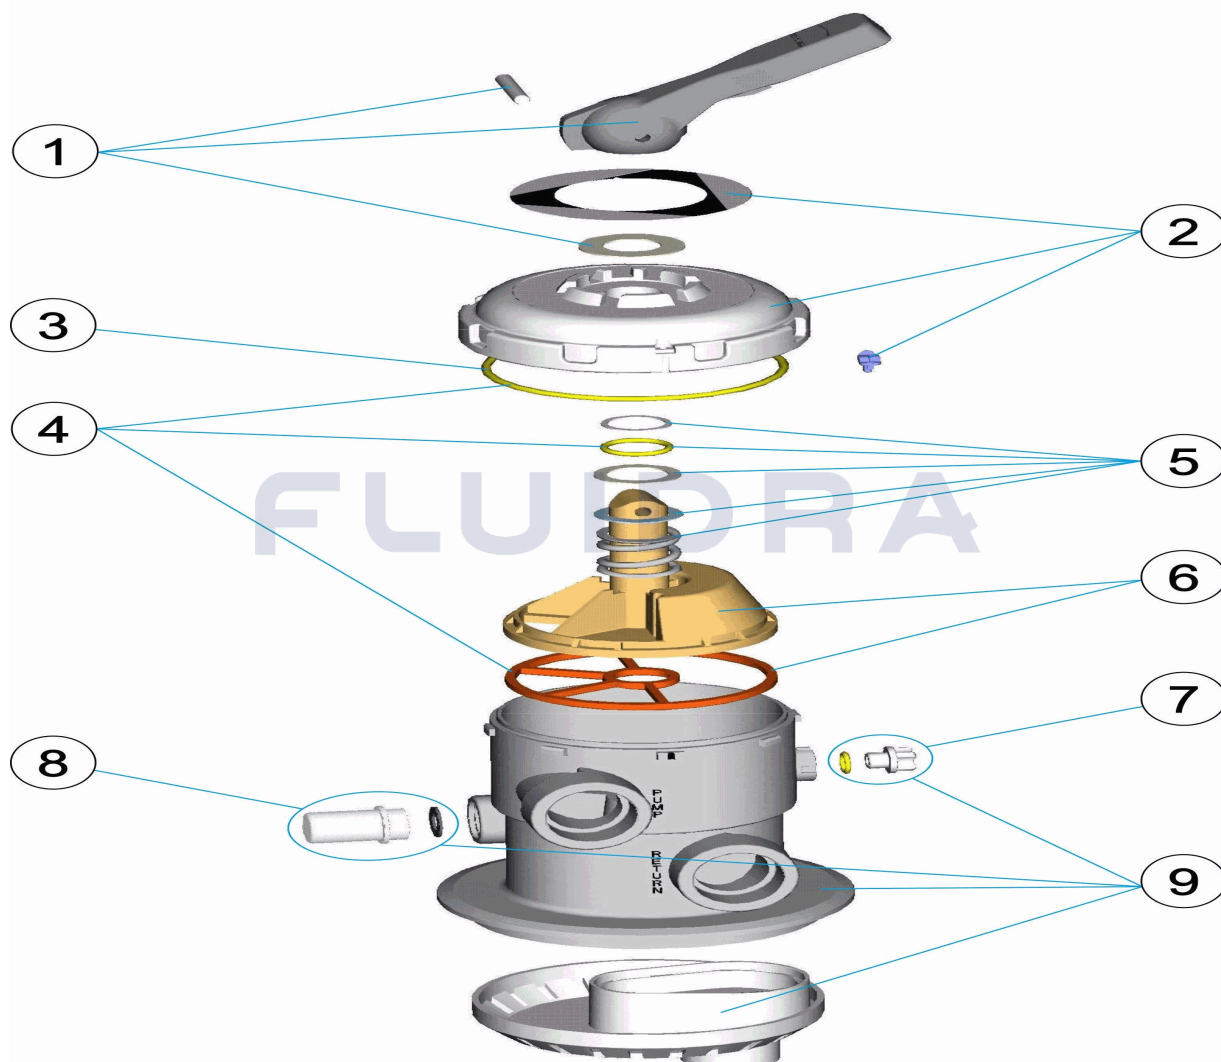

CODIGO 21341

DESCRIPCION: VALVULA SELECTORA 1 1/2"

**ESPAÑOL**

POS	CODIGO	DESCRIPCION	CANTIDAD	POS	CODIGO	DESCRIPCION	CANTIDAD
1	4404120102	MANETA NEGRA 1 1/2'-2'		6	4404121104	DISTRIBUIDOR CON JUNTA	
2	4404121102	TAPA ABS 6 V		7	4404121107	TAPON 1/4' VALVULA	
3	4404120036	JUNTA TÓRICA		8	4404120108	VISOR CON JUNTA	
4	4404121105	JUNTAS VALVULA 1 1/2'		9	20565R0101	CUERPO VALVULA SELECTORA 1 1/2" BAY	
5	4404121103	RESORTE VALVULA					

CODE 21341

DESCRIPTION: SÉLECTEUR 1 1/2"

FRANCAIS

POS	CODE	DESCRIPTION	QUANTITE	POS	CODE	DESCRIPTION	QUANTITE
1	4404120102	POIGNEE NOIRE 1 1/2' ET 2'		6	4404121104	BOISSEAU AVEC JOINT	
2	4404121102	COUVERCLE ABS 6 VOIES		7	4404121107	BOUCHON 1/4' DE VANNE	
3	4404120036	JOINT TORIQUE		8	4404120108	VOYANT ET JOINT	
4	4404121105	JOINTS VANNE 1 1/2'		9	20565R0101	CORP DE VANNE DE SELECTION 1 1/2"	
5	4404121103	RESSORT DE VANNE					

CODE 21341

DESCRIPTION: MULTIPORT VALVE 1 1/2"

**ENGLISH**

POS	CODE	DESCRIPTION	QUANTITY	POS	CODE	DESCRIPTION	QUANTITY
1	4404120102	BLACK HANDLE 11/2'-2'		6	4404121104	DISTRIBUTOR WITH GASKETS	
2	4404121102	TOP ABS 6 WAY		7	4404121107	PLUG 1/4'	
3	4404120036	O' RING		8	4404120108	VISOR WITH SEAL	
4	4404121105	GASKETS 1 1/2'		9	20565R0101	VALVE BODY 1 1/2"	
5	4404121103	SPRING					

CODICE 21341

DESCRIZIONE: VALVOLA SELETRICE 1 1/2"

**ITALIANO**

POS	CODICE	DESCRIZIONE	QUANTITA'	POS	CODICE	DESCRIZIONE	QUANTITA'
1	4404120102	MANIGLIA NERA 1 1/2' - 2'		6	4404121104	DISTRIBUTORE CON GUARNIZIONE	
2	4404121102	COPERCHIO ABS 6 V		7	4404121107	COPERCHIO 1/4' VALVOLA	
3	4404120036	O-RING		8	4404120108	VISORE CON GUARNIZIONE	
4	4404121105	GUARNIZIONI VALVOLA 1 1/2'		9	20565R0101	CORPO VALVOLA SELETRICE 1 1/2" NERA	
5	4404121103	MOLLA VALVOLA					