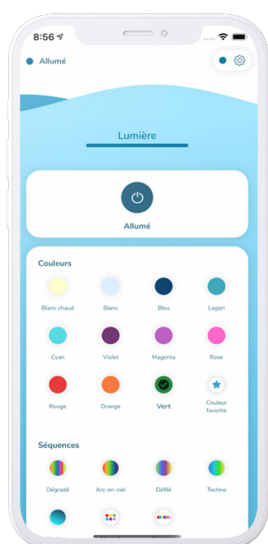

BRIO WiL

OVLÁDEJTE OSVĚTLENÍ
BAZÉNU HLASEM

INTUITIVNÍ OVLADAČ PRO LED

Proč ovládat osvětlení dálkovým ovladačem, když už máte k dispozici hlas? S BRiO WiL si můžete vybrat barvu, ovládat jas nebo zvolit světelnou sekvenci hlasem prostřednictvím módního hlasového asistenta Alexa.

APLIKACE PRO CHYTRÉ TELEFONY

Ovladač lze ovládat také prostřednictvím speciální aplikace pro chytré telefony, Wifi (připojené k místní síti) nebo Bluetooth®.

TEPLÁ BÍLÁ

Nemůžete si vybrat mezi bílou a vícebarevnou? S BRiO WiL máte řešení! Ovladač umožňuje zapnout vícebarevné světla CCEI ve 12 pevně stanovených barvách, včetně 2 odstínů bílé: studená bílá (mírně namodralá) a teplá bílá (hřejivá atmosféra).

OVLÁDÁNÍ BAZÉNU HLASEM!

Připojením zařízení BRiO WiL k Alexe můžete ovládat osvětlení bazénu přímo dotazem na Alexu.

Volba barvy, úrovně jasu, časovače vypnutí - možnosti, které Alexa nabízí, jsou nekonečné!

alexa lights on pool in purple

INTUITIVNÍ APLIKACE PRO CHYTRÉ TELEFONY

BRiO WiL je také intuitivní aplikace, která vám umožní rychle vybrat barvu nebo světelnou sekvenci podle vašeho výběru!

Aplikace je k dispozici v obchodech iOS a Play a ovládá se pomocí připojení Wifi nebo Bluetooth, podle toho, co je dostupnější!