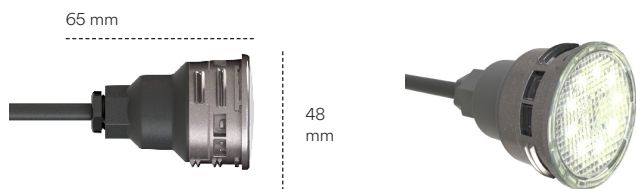

## ŠPIČKOVÝ PROJEKTOR

S bodovým světlem Mini BRIO, které je stejně výkonné jako standardní reflektor, můžete kombinovat světelný výkon (až 1300 lm v bílé barvě) s diskretním designem. Mini BRIO je ideálním řešením pro nové i renovační projekty.

## PŘIZPŮSOBITELNÉ

Mini BRIO nabízí široké možnosti přizpůsobení! Od barvy světla a výkonu až po výběr rámečků - využijte výhod 100% přizpůsobitelného osvětlení.

## ODPOJITELNÁ VERZE

Mini BRIO se dodává v odpojitelné verzi! Je ideální pro dodatečnou montáž stávajících šroubovacích reflektorů a umožňují nahradit vadné šroubovací reflektory při zachování stávajícího kabelu.

✓ Díky tomuto výkonu je Mini-BRiO 2 stejně výkonné jako některé standardní reflektory na trhu, a přitom je ve stěně bazény diskrétnější.

2 Mini BRiO

1 standardní reflektor

**K DISPOZICI V  
ODPOJITELNÉ VERZI**