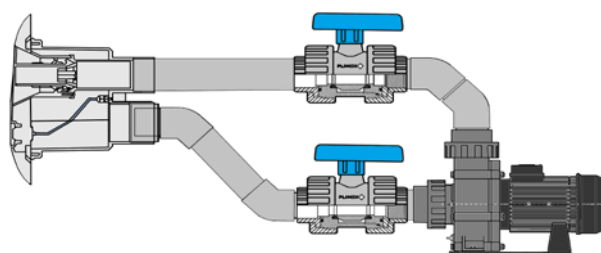

A-JET NEW VESTAVNÝ PROTIPROUD

Proměňte jednoduše bazén
v plaveckou dráhu.

**VHODNÝ K POUŽITÍ DO
VŠECH TYPŮ BAZÉNŮ.**

PARAMETRY

- výkon 65 - 88m³/h
- napětí 230 - 400 V
- příkon 2,2 - 4,1 kW

Vestavný protiproud s možností regulace směru proudu, intenzity a s přísáváním vzduchu.

Trysku o průměru 40mm lze nastavit v úhlu až 15° všemi směry, regulovat její průtok a množství přísávaného vzduchu, čímž se zcela přizpůsobí potřebám plavce.

Protiproud je vybaven pneumatickým spínačem pro pohodlné ovládání přímo z bazénu.

OBSAH BALENÍ

- Instalační krabice vč. čela s tryskou 40mm
- Redukce 90/75
- 4ks koleno 45°d75
- 2ks kulový kohout d75
- Čerpadlo dle požadovaného výkonu
- Spínací skříňka s impulzním relé